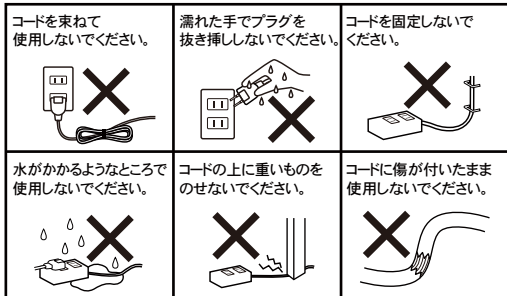

ほこり防止
ほこりの侵入を防ぐ
シャッター付きコンセント

コード長
2m

国内専用
屋内専用

SIAA ISO 22196
抗菌加工
抗菌率 **99%**※2

ご使用前に、
必ず裏面記載の
取扱説明書をご
覧ください。

雑菌の増殖を抑制する加工がされています。

無機抗菌剤被膜 加工部位:本体ケース・コンセントプラグ(金属部を除く)

SIAAマークはISO22196法により評価された結果に基づき、抗菌製品技術協会ガイドラインで品質管理・情報公開された製品に表示されています。

※2:ISO22196法により評価された結果に基づいた菌の減少の割合。(無加工品との比較) 全ての雑菌の抑制を保證するものではありません。

警告 感電 や 火災 の原因になります。

- 合計で1400W以下でご使用ください。
- 分解・改造・加工しないでください。
- 水・洗剤・殺虫剤などに浸った場合は使用を中止してください。
- ほこり、湿気が多いところで使用しないでください。
- 電気火災防止のため、プラグは定期的な乾いた布等で掃除してください。
- プラグは根元まで必ず押し込んで使用し、プラグがゆるくて抜けそうな場合は使用しないでください。
- コードを引っ張ったりねじったり折り曲げたり傷つけたりしないでください。
- タップを動かすと電源が切れたり入ったりする場合やコードが熱くなっている場合は、コードの内部が断線しているおそれがあります。発火の原因になりますので使用を中止してください。
- エアコン、食器洗浄機、オイルヒーター、ホットプレートなどの機器にタップを使わないでください。使用する機器の取り扱い説明書に従ってください。