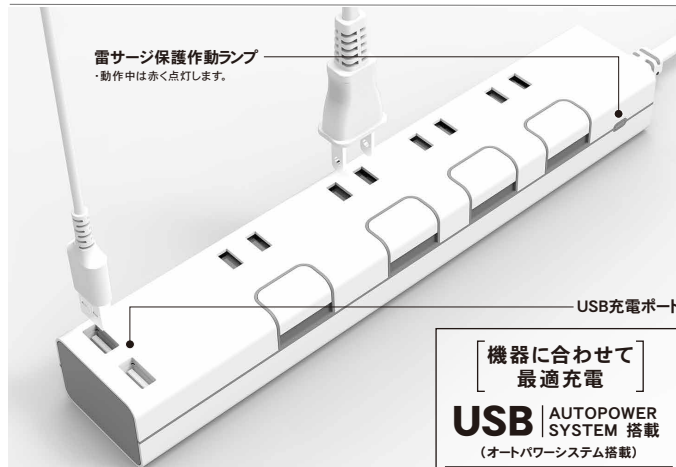

◎写真・イラストはイメージです。実際の製品と異なります。

◎USBポートは合計2.4Aまで出力可能です。

※1:機器によっては2台同時充電ができない場合があります。その場合は片方のUSBポートのみを使用してください。

機器に合わせて
最適充電
USB AUTOPOWER SYSTEM 搭載
(オートパワーシステム搭載)
USBポートに接続されたスマートフォン(Android端末)とその他の端末を自動判別し、その機器に合わせた最適な充電ができます。(使用するケーブルや機器によっては充電できない場合があります)

個別スイッチ

個別にON/OFFで待機電力を節電

スイッチの凹凸で、ON/OFFを切替えます。スイッチにランプがついていないのでまぶしくありません。

L字プラグ
トラッキング防止プラグ

プラグの根元にホコリが付着するのを防ぎます。

二重被ふくコード

感電や火災の防止に有効です。

ACアダプタ用挿し込み口

ACアダプタ用に1個口のコンセントの間隔を広く設けています。となりの挿し込み口に干渉せず、ゆったりと使用できます。

製品仕様

- ・本体サイズ(コード・プラグ部除く):約W45×H250×D31mm
- ・本体重量:約385g
- ・主要材質:本体ケース(PC/ABS)
  コード・コンセントプラグ(PVC)
- ・コード長:約2m

[コンセント挿し込み口]	[USBポート]
・定格入力:AC100V-125V	・定格出力:DC5V 2.4A(合計最大)
・口数:4個口(合計1400Wまで)	・コネクタ形状:USB-Aタイプ
	・ポート数:2個口

1. **[雷サージ軽減部品]**
2. ・制限電圧:775V/サージ耐量:1750A
     (本製品は直撃雷等を受けた場合、接続機器を保護できない場合があります。)
   - 一度雷サージ軽減部品が作動すると、本体の表示ランプが消え保護機能が動かなくなる場合がありますが、通常のコンセントタップとしてお使いいただけます。
   - テレビアンテナ・インターネット回線・電話線・アース線などから侵入する直撃雷や誘導雷には効果がありません。

充電用USBケーブルは付属しません。別途お求めください。

△合計1400W以下でお使いください。 容量を超えると焼損の恐れがあり、火災の原因になります。

次の電気製品は壁のコンセントに直接接続してください。

オイルヒーター・電気ストーブ・エアコン・ホットプレートなど消費電力が1000Wを超えるような製品。

- ●タップは消耗品です。1年に1回は点検を行い、本体に電撃や異常発熱などがみられる場合は新しいものにお取り換えください。(事故防止のため、3~4年毎のお取り換えをお勧めします。)
- ●本品使用中に機器の破損やデータの消失が生じても、当社は一切の責任を負いかねますので、予めご了承ください。
- ●掲載されている各製品名は一般に各社の商標または登録商標です。
- ●記載されているイラストはイメージです。実際の製品の色と異なる場合があります。またデザイン、仕様などは改良のため予告なしに変更する場合があります。

お問い合わせ **03-5501-1695**
受付時間:平日午前9時~午後5時 ※祝祭日、季節休業日除く

USB付き個別スイッチタップ 2m ホワイト

株式会社トップランド 4 936960 121119
TOPLAND www.topland.co.jp

ケース:PET

MADE IN CHINA