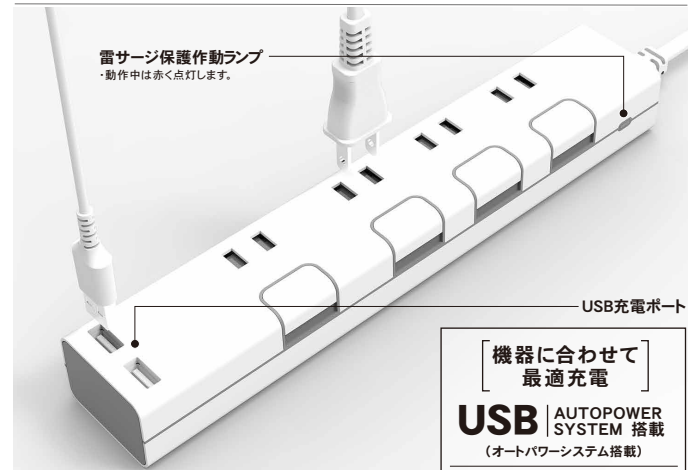

雷サージ(誘導雷)軽減機能について

- 一度雷サージ軽減部品が働きますと、保護機能がなくなる場合があります。その場合は本体の表示ランプが消え、保護機能が働かなくなりますが、通常のコンセントタップとしてお使いいただけます。
- 雷サージのエネルギーが軽減部品の許容量を超えた場合は接続した機器を保護できません。
- テレビアンテナ・インターネット回線・電話線・アース線などから侵入する直撃雷や誘導雷には効果がありません。
- 直撃雷等を受け、接続機器を保護できない場合があります。

品質検査には万全を期していますが、万一、初期不良や故障があった場合は代品と交換いたします。
お手数をお掛けいたしますが、下記にご記入いただき商品ご購入時のレシートとともにお客様センターへご連絡ください。

保証書	品名: USB付き個別スイッチタップ 2m ブラウン 型名: STPC200-BR
保証対象: 本体	保証期間: お買い上げ日から1年間
◆お名前	
◆ご住所	
◆TEL	
◆ご購入日	年 月 日
◆ご購入先名	

上記内容は必須項目です。お手数ですがご記入いただき製品とともにご提示ください。
この保証書は本書に明示した期間及び条件のもとにおいての無料修理をお約束するものです。従ってこの保証書によってお客様の法律上の権利を制限するものではありません。
保証期間が経過した後の修理などについてご不明な点がある場合は、お客様センターにお問い合わせください。

無料修理交換規定

1. 保証期間内でも次のような場合には有料の修理交換となります。
     1. ご使用上の誤り、または改造や不当な修理による故障及び破損。
     2. お買い上げ後の不適切な取扱い(例:落下)などをされた場合の故障及び破損。
     3. 火災・地震・落雷などによる天災地変ならび公害や異常電圧、その他外部要因による故障及び破損。
     4. 業務用として使用、あるいは一般家庭以外に使用された場合の故障及び破損。
     5. ご購入の年月日、ご購入先名が記入されたレシート、領収書、販売証明書等の添付がない場合。
  2. ご購入者など、ご購入先が不明な場合には、お客様センターへご相談ください。
  3. 本書は日本国内においてのみ有効です。This warranty is valid only in Japan.
  4. 本書は再発行いたしませんので、紛失しないよう大切に保管してください。
2. ■この保証書は、上記の条件のもとにおいて、同等品との交換を行うことをお約束するものです。従って、お客様の法律上の権利を制限するものではありません。
   ■お客様の個人情報、商品の修理・交換に関するご連絡、修理・交換業務以外の目的には使用いたしません。

ご不明な点、お問い合わせ、交換を依頼される場合は、お客様センターへお問い合わせください。
発売元: 株式会社トップランド 〒427-0033 静岡県島田市相賀2508-23
お問い合わせ/お客様センター 03-5501-1695 (受付時間:平日午前9時～午後5時) ※祝祭日、季節休業日除く

◎写真・イラストはイメージです。実際の製品と異なります。

◎USBポートは合計2.4Aまで出力可能です。

※1:機器によっては2台同時充電ができない場合があります。
その場合は片方のUSBポートのみを使用してください。

機器に合わせて
最適充電
USB AUTOPOWER SYSTEM 搭載
(オートパワーシステム搭載)
USBポートに接続されたスマートフォン(Android)端末その他の端末を自動判別し、その機器に合わせた最適な充電ができます。(使用するケーブルや機器によっては充電できない場合があります)

個別スイッチ

個別にON/OFFで待機電力を節電

スイッチの凹凸で、ON/OFFを切替えます。スイッチにランプがついていないのでまぶしくありません。

L字プラグ トラッキング防止プラグ

プラグの根元にホコリが付着するのを防ぎます。

二重被ふくコード

感電や火災の防止に有効です。

ACアダプタ用挿し込み口

ACアダプタ用に1個口のコンセントの間隔を広く設けています。となりの挿し込み口に干渉せず、ゆったりと使用できます。

製品仕様

- ●本体サイズ(コード・プラグ部除く):約W45×H250×D31mm
- ●本体重量:約385g
- ●主要材質:本体ケース(PC/ABS)
  コード・コンセントプラグ(PVC)
- ●コード長:約2m

【コンセント挿し込み口】

- ●定格入力:AC100V-125V
- ●口数:4個口(合計1400Wまで)

【USBポート】

- ●定格出力:DC5V 2.4A(合計最大)
- ●コネクタ形状:USB-Aタイプ
- ●ポート数:2個口

【雷サージ軽減部品】

- ●制限電圧:775V/サージ耐量:1750A
  (本製品は直撃雷等を受けた場合、接続機器を保護できない場合があります。)
- ●一度雷サージ軽減部品が作動すると、本体の表示ランプが消え保護機能が働かなくなる場合がありますが、通常のコンセントタップとしてお使いいただけます。
- ●テレビアンテナ・インターネット回線・電話線・アース線などから侵入する直撃雷や誘導雷には効果がありません。

充電用USBケーブルは付属しません。別途お求めください。

△合計1400W以下でお使いください。容量を超えると焼損の恐れがあり、火災の原因になります。

次の電気製品は壁のコンセントに直接接続してください。

オイルヒーター・電気ストーブ・エアコン・ホットプレートなど消費電力が1000Wを超えるような製品。

- ●タップは消耗品です。1年に1回は点検を行い、本体に亀裂や異常発熱などがみられる場合は新しいものにお取り換えください。(事故防止のため、3~4年毎のお取り換えをお勧めします。)
- ●本品使用中に機器の破損やデータの消失が生じても、当社は一切の責任を負いかねますので、予めご了承ください。
- ●掲載されている各製品名は一般に各社の商標または登録商標です。
- ●記載されているイラストはイメージです。実際の製品の色と異なる場合があります。またデザイン、仕様などは改良のため予告なしに変更する場合があります。

お問い合わせ 03-5501-1695
受付時間:平日午前9時～午後5時 ※祝祭日、季節休業日除く

USB付き個別スイッチタップ 2m ブラウン

STPC200-BR

株式会社トップランド 4 936960 121133

TOPLAND® www.topland.co.jp