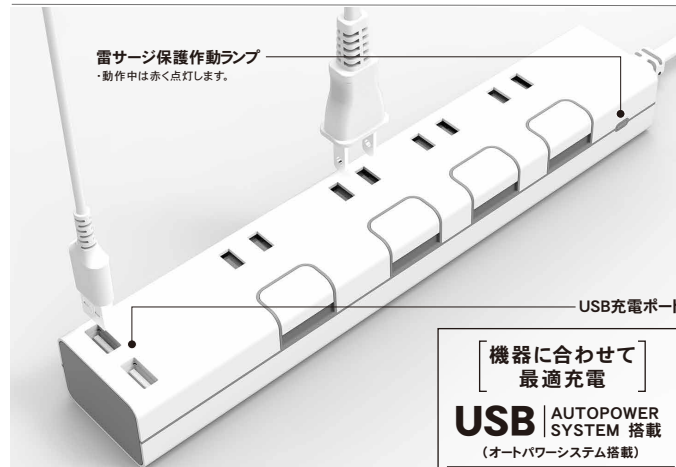

◎写真・イラストはイメージです。実際の製品と異なります。

◎USBポートは合計2.4Aまで出力可能です。

※1:機器によっては2台同時充電ができない場合があります。その場合は片方のUSBポートのみを使用してください。

機器に合わせて
最適充電
USB AUTOPOWER SYSTEM 搭載
(オートパワーシステム搭載)
USBポートに接続されたスマートフォン(Android端末)とその他の端末を自動判別し、その機器に合わせた最適な充電ができます。(使用するケーブルや機器によっては充電できない場合があります)

個別スイッチ

個別にON/OFFで待機電力を節電

スイッチの凹凸で、ON/OFFを切替えます。スイッチにランプがついていないのでまぶしくありません。

**L字プラグ
トラッキング防止プラグ**

プラグの根元にホコリが付着するのを防ぎます。

二重被ふくコード

感電や火災の防止に有効です。

ACアダプタ用挿し込み口

ACアダプタ用に1個口のコンセントの間隔を広く設けています。となりの挿し込み口に干渉せず、ゆったりと使用できます。

製品仕様

- ・本体サイズ(コード・プラグ部除く):約W45×H250×D31mm
- ・本体重量:約315g
- ・主要材質:本体ケース(PC/ABS)
  コード・コンセントプラグ(PVC)
- ・コード長:約1m

[コンセント挿し込み口]	[USBポート]
・定格入力:AC100V-125V	・定格出力:DC5V 2.4A(合計最大)
・口数:4個口(合計1400Wまで)	・コネクタ形状:USB-Aタイプ
	・ポート数:2個口

1. **[雷サージ軽減部品]**
2. ・制限電圧:775V/サージ耐量:1750A
     (本製品は直撃雷等を受けた場合、接続機器を保護できない場合があります。)
   - ・一度雷サージ軽減部品が作動すると、本体の表示ランプが消え保護機能が動かなくなる場合がありますが、通常のコンセントタップとしてお使いいただけます。
   - ・テレビアンテナ・インターネット回線・電話線・アース線などから侵入する直撃雷や誘導雷には効果がありません。

充電用USBケーブルは付属しません。別途お求めください。

△合計1400W以下でお使いください。 容量を超えると焼損の恐れがあり、火災の原因になります。

次の電気製品は壁のコンセントに直接接続してください。

オイルヒーター・電気ストーブ・エアコン・ホットプレートなど消費電力が1000Wを超えるような製品。

- ●タップは消耗品です。1年に1回は点検を行い、本体に電撃や異常発熱などがみられる場合は新しいものにお取り換えください。(事故防止のため、3~4年毎のお取り換えをお勧めします。)
- ●本品使用中に機器の破損やデータの消失が生じても、当社は一切の責任を負いかねますので、予めご了承ください。
- ●掲載されている各製品名は一般に各社の商標または登録商標です。
- ●記載されているイラストはイメージです。実際の製品の色と異なる場合があります。またデザイン、仕様などは改良のため予告なしに変更する場合があります。

お問い合わせ **03-5501-1695**
受付時間:平日午前9時~午後5時 ※祝祭日、季節休業日除く

USB付き個別スイッチタップ 1m ホワイト

株式会社トップランド 4 936960 121102
TOPLAND® www.topland.co.jp