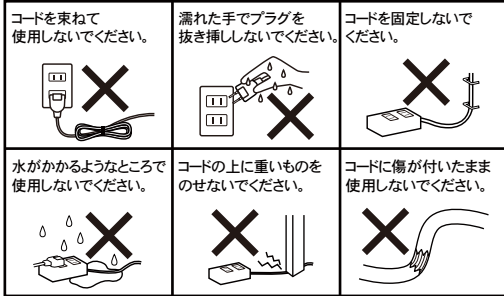

ご使用前に、
必ず裏面記載の
取扱説明書をご
覧ください。

雑菌の増殖を抑制する加工がされています。

無機抗菌剤被膜 加工部位:本体ケースコード・コンセントプラグ(金属部を除く)

SIAAマークはISO22196法により評価された結果に基づき、抗菌製品技術協会ガイドラインで品質管理・情報公開された製品に表示されています。

※2:ISO22196法により評価された結果に基づいた菌の減少の割合。(無加工品との比較) すべての雑菌の抑制を保障するものではありません。

警告 感電 や 火災 の原因になります。

- 合計で1400W以下でご使用ください。
- 分解・改造・加工しないでください。
- 水・洗剤・殺虫剤などに浸った場合は使用を中止してください。
- ほこり、湿気が多いところで使用しないでください。
- 電気火災防止のため、プラグは定期的には乾いた布等で掃除してください。
- プラグは根元まで必ず押し込んで使用し、プラグがゆるくて抜けそうな場合は使用しないでください。
- コードを引っ張ったりねじったり折り曲げたり傷つけたりしないでください。
- タップを動かすと電源が切れたり入ったりする場合やコードが熱くなっている場合は、コードの内部が断線しているおそれがあります。発火の原因になりますので使用を中止してください。
- エアコン、食器洗浄機、オイルヒーター、ホットプレートなどの機器にタップを使わないでください。使用する機器の取り扱い説明書に従ってください。