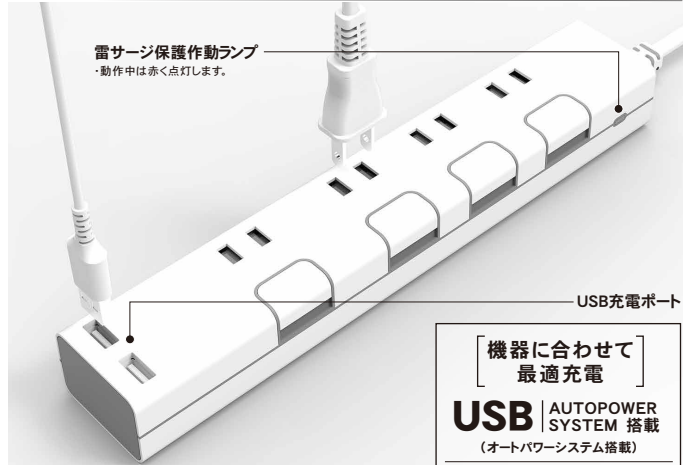

◎写真・イラストはイメージです。実際の製品と異なります。

◎USBポートは合計2.4Aまで出力可能です。

※1:機器によっては2台同時充電ができない場合があります。
その場合は片方のUSBポートのみを使用してください。

機器に合わせて
最適充電

USB AUTOPOWER
SYSTEM 搭載
(オートパワーシステム搭載)

USBポートに接続されたスマートフォン(Android端末
未とその他の端末)を自動判別し、その機器に合わ
せた最適な充電ができます。(使用するケーブルや
機器によっては充電できない場合があります)

個別スイッチ

個別にON/OFFで待機電力を節電

スイッチの凹凸で、ON/OFFを切替えます。
スイッチにランプがついていないのでまぶしくありません。

L字プラグ
トラッキング防止プラグ

プラグの根元にホコリが付着するのを防ぎます。

二重被ふくコード

感電や火災の防止に有効です。

ACアダプタ用挿し込み口

ACアダプタ用に1個口のコンセントの間隔を広く
設けています。となりの挿し込み口に干渉せず、
ゆったりと使用できます。

製品仕様

- ・本体サイズ(コード・プラグ部除く):約W45×H250×D31mm
- ・本体重量:約315g
- ・主要材質:本体ケース(PC/ABS)
  コード・コンセントプラグ(PVC)
- ・コード長:約1m

[コンセント挿し込み口]	[USBポート]
・定格入力:AC100V-125V	・定格出力:DC5V 2.4A(合計最大)
・口数:4個口(合計1400Wまで)	・コネクタ形状:USB-Aタイプ
	・ポート数:2個口

[雷サージ軽減部品]

- ・制限電圧:775V/サージ耐量:1750A
  (本製品は直撃雷を受けた場合、接続機器を保護できない場合があります。)
- 一度雷サージ軽減部品が作動すると、本体の表示ランプが消え保護機能が動かなくなる場合がありますが、通常のコンセントタップとしてお使いいただけます。
- テレビアンテナ・インターネット回線・電話線・アース線などから侵入する直撃雷や誘導雷には効果がありません。

充電用USBケーブルは付属しません。別途お求めください。

△合計1400W以下でお使いください。容量を超えると焼損の恐れがあり、火災の原因になります。

次の電気製品は壁のコンセントに直接接続してください。

オイルヒーター・電気ストーブ・エアコン・ホットプレートなど消費電力が
1000Wを超えるような製品。

- ●タップは消耗品です。1年に1回は点検を行い、本体に電撃や異常発熱などがみられる場合は新しいものにお取り換えください。(事故防止のため、3~4年毎のお取り換えをお勧めします。)
- ●本品使用中に機器の破損やデータの消失が生じても、当社は一切の責任を負いかねますので、予めご了承ください。
- ●掲載されている各製品名は一般に各社の商標または登録商標です。
- ●記載されているイラストはイメージです。実際の製品の色と異なる場合があります。またデザイン、仕様などは改良のため予告なしに変更する場合があります。

お問い合わせ 03-5501-1695
受付時間:平日午前9時~午後5時 ※祝祭日、季節休業日除く

USB付き個別スイッチタップ 1m ブラウン

株式会社トップランド 4 936960 121126
TOPLAND® www.topland.co.jp