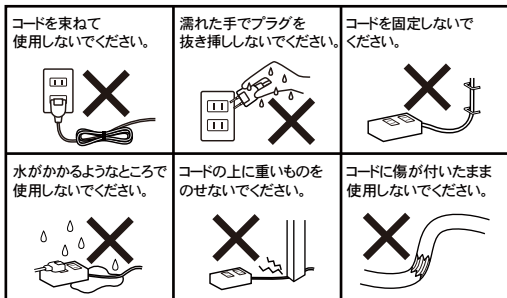

ほこり防止
ほこりの侵入を防ぐ
シャッター付きコンセント

コード長
1m

国内専用
屋内専用

SIAA ISO 22196
抗菌加工
毎日の安心
抗菌率 **99%**※2

ご使用前に、
必ず裏面記載の
取扱説明書をご
覧ください。

雑菌の増殖を抑制する加工がされています。

無機抗菌剤被膜 加工部位:本体ケース・コンセントプラグ(金属部を除く)

SIAAマークはISO22196法により評価された結果に基づき、抗菌製品技術協会ガイドラインで品質管理・情報公開された製品に表示されています。

※2:ISO22196法により評価された結果に基づいた菌の減少の割合。(無加工品との比較) すべての雑菌の抑制を保證するものではありません。

警告 感電 や 火災 の原因になります。

- 合計で1400W以下でご使用ください。
- 分解・改造・加工しないでください。
- 水・洗剤・殺虫剤などに浸った場合は使用を中止してください。
- ほこり、湿気が多いところで使用しないでください。
- 電気火災防止のため、プラグは定期的な乾いた布等で掃除してください。
- プラグは根元まで必ず押し込んで使用し、プラグがゆるくて抜けそうな場合は使用しないでください。
- コードを引っ張ったりねじったり折り曲げたり傷つけたりしないでください。
- タップを動かすと電源が切れたり入ったりする場合やコードが熱くなっている場合は、コードの内部が断線しているおそれがあります。発火の原因になりますので使用を中止してください。
- エアコン、食器洗浄機、オイルヒーター、ホットプレートなどの機器にタップを使わないでください。使用する機器の取り扱い説明書に従ってください。