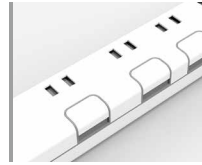

個別スイッチ

個別にON/OFFで待機電力を節電

スイッチの凹凸で、ON/OFFを切替えます。
スイッチにランプがついていないのでまぶしくありません。

L字プラグ
トラッキング防止プラグ

プラグの根元にホコリが付着するのを防ぎます。

二重被ふくコード

感電や火災の防止に有効です。

ACアダプタ用挿し込み口