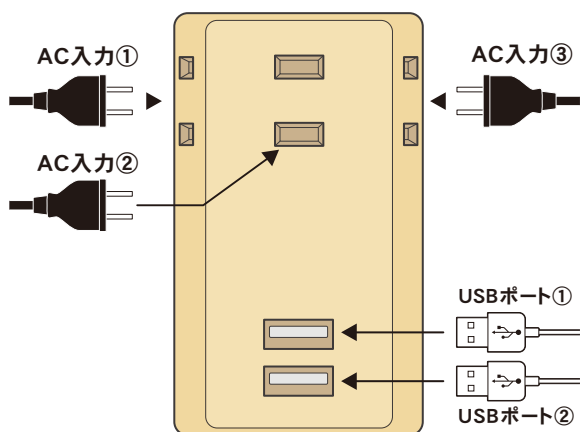

WOOD SERIES with USB

M4226-NW
USB スマートタップ 2.4A ナチュラルウッド

スマートフォンを 充電できる コンセントタップ

インテリアに合う木目調タップです。
USBポートでスマホの充電しながら
コンセントを使用できます。

接続機器を
急速充電

最大出力 **2.4A**

コンセント3個、USB充電ポート2個

- コンセントは合計1400Wまで
- USBポートは合計2.4Aまで出力可能です。

本体サイズ: W47×H80×D26mm(プラグ部除く) 重量: 約65g
定格入力: AC100V-240V(50/60Hz) 0.3A(最大)

[USBポート]
定格出力: DC5.2V/合計2.4A(最大)
USB: Aタイプ
ポート数: 2ポート

[コンセント差し込み口]
差し込み口: 100V-240V
合計1400Wまで
差し込み口数: 3口

スマホやタブレット充電OK!

お手持ちの充電ケーブルをUSBポートに
接続して、コンセントから iPhone・スマー
トフォン・タブレットなどを充電できます。