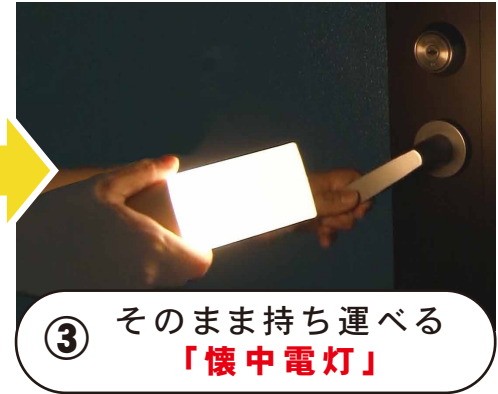

# サポートライト

停電  
すると自動で  
**ON** 充電式

日常も、災害時も、この明かりがあれば安心。

① いつもは「ルームライト」

② 停電になると自動で点灯※1

③ そのまま持ち運べる「懐中電灯」

※1 充電スタンドを家庭用コンセントに接続したACアダプターに接続しないと停電時にライトは点灯しません。

心地よい明るさ  
**電球色**

確かな明るさ  
**昼白色**

**2** 光色切替COLOR 2色発光（電球色/昼白色）+ 2段階調光

充電スタンド 付属

内蔵電池 乾電池不要で経済的【モバイルバッテリー使用可】※2

※2 モバイルバッテリーは付属していません。お手持ちのバッテリーを接続してご使用できます。（モバイルバッテリーの種類によってはお使いいただけないものがあります。）

フェーズフリーとは？

日常でも非常時でも状況に応じて役立つようデザインしようという考え方を「フェーズフリー」といいます。