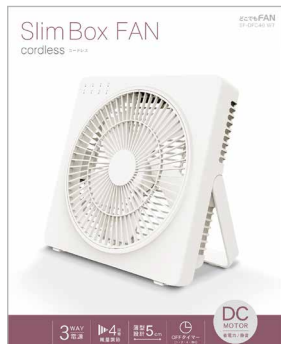

Slim Box FAN

cordless コードレス

3WAY
電源

4段階
風量調節

薄型設計
5cm

OFFタイマー
(1・2・4・8H)

DC
MOTOR
省電力 / 静音

電気代:1時間あたり

約 0.27 円^{※1}

※1: コンセント電源使用時
1kWh=27円(税込)で算出

■ 製品仕様

本体サイズ	W240×H243×D50mm	消費電力	約10W(最大)
本体重量	約600g(アダプターを除く)	充電時間	約5時間(空の状態から満充電まで)
主要材質	ABS樹脂	風量調節	微弱・弱・中・強(4段階)
電源	①内蔵電池:リチウムイオン電池(5000mAh) ②家庭用コンセント電源(AC100V 50/60Hz) ③USB電源(DC 5V)	角度調節	最大45°
		切タイマー設定	1・2・4・8時間(未設定の場合は約8時間で自動停止)
		羽根サイズ	直径18cm(5枚羽根)
連続稼働時間	内蔵電池使用時 微弱モード(約32時間) 自動停止機能が働くため、約8時間で1度運転を停止します 弱モード(約11.5時間) 中モード(約6時間) 強モード(約3時間)	付属品	専用ACアダプター(DC 5V/1.5A) USBケーブル(USB-A⇒DCプラグ/約1.3m) 取扱説明書(1年保証書付き)

写真はイメージです。製品の仕様は改良などにより、予告なく変更する場合があります。

商品名: どこでもFANコードレス スリムボックス ホワイト
品番: SF-DFC40 WT
JAN: 4936960120518

1Pack 商品パッケージ 外箱・緩衝材(紙)
W245×H305×D55mm(920g)

ボール Unit 5入
W255×H310×D285mm(4.9kg)

ケース Carton 10入(5入×2BOX)
W295×H315×D520mm(10kg)