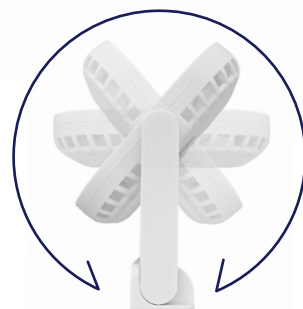

COMPACT FAN

コンパクトサイズでどこでも設置

角度調節
上下 **360°**
好みの角度で設定できる

スチール面に設置できる

マグネット搭載
デスクや冷蔵庫に設置して使うことができます。

薄型設計
引出しや本棚にも収納できます。

- 専用ACアダプター付属
- USB-C電源ポート搭載
- アルカリ単3形乾電池×4本対応※1

※1: 必ずアルカリ乾電池をご使用ください。

DC MOTOR

電気代:
1時間あたり **約0.06円**
・コンセント電源 / 中風モード運転時
1kWh=31円(税込)で算出

製品仕様

| | |
|---------|---|
| 本体サイズ | W169×H190×D41mm(使用時) W169×H190×D30mm(収納時) |
| 本体重量 | 約275g(アダプターを除く) |
| 主要材質 | ABS樹脂 |
| 電源 | ①家庭用コンセント(AC100V 50/60Hz) ②USB電源(DC 5V/0.5A) ③乾電池(アルカリ単3形×4本使用)〈別売〉 |
| 消費電力 | 約1W(最小)~3W(最大) |
| 風量調節 | 3段階調節(弱・中・強) |
| 角度調節 | 上下360° |
| 自動OFF機能 | 電源を入れてから約10時間で自動で運転を停止 |
| 羽根サイズ | 直径12cm(7枚羽根) |
| マグネット数 | 4個 |
| 付属品 | 専用ACアダプター(DC 5V) USBケーブル(USB-A⇒USB-C/約1.3m) 取扱説明書(1年保証書付き) |