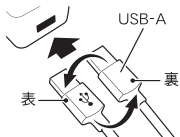

『誤った取り扱いをすると、人が傷害を負う可能性や物的損害の発生が想定される内容』を含めて、使用上の注意を示しています。

- 本製品のコネクタ部分には直接触らないでください。
- 使用前に、コネクタや接続する端子にゴミや金属片の付着などの異常がないか必ず確認し、異常がある場合は接続しないでください。
- 凍結・結露しない安定した使用環境(温度0℃～35℃範囲内の屋内)でご使用ください。
- いたずらや誤飲などを避けるため、子供や乳幼児の手の届かない所に保管してください。
- 直射日光の当たる場所や高温多湿の場所、車内に放置しないでください。

使用方法

① USBポートを搭載した充電器に接続

◎推奨充電器

- ・スマートフォンに接続する場合
>出力電流が1A(アンペア)以上
- ・タブレットに接続する場合
>出力電流が2.1A(アンペア)以上

② スマートフォンに接続

ご使用になる充電器の操作方法にしたがって充電を行ってください。

※お使いの携帯電話の機種によっては、microUSBの接続部がたつきが発生する場合があります。
お使いの機種で接続状況をご確認ください。