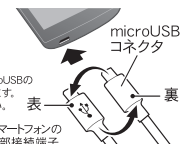

使用方法

① USBポートを搭載した充電器に接続

◎推奨充電器

- ・スマートフォンに接続する場合
>出力電流が1A(アンペア)以上
- ・タブレットに接続する場合
>出力電流が2.1A(アンペア)以上

② スマートフォンに接続

ご使用になる充電器の操作方法にしたがって充電を行ってください。

※お使いの携帯電話の機種によっては、microUSBの接続部がたつきが発生する場合があります。
お使いの機種で接続状況をご確認ください。

USBケーブルのmicroUSBコネクタ

スマートフォンの外部接続端子

③ 充電終了

全ての接続を取りはずしてください。

【データ通信をご使用になる場合】

データ通信の方法はお使いの機器の操作方法にしたがって行ってください。

動作確認済

■この製品は、通電を検査し正常に動作することを確認しています。
□品質検査には万全を期しておりますが万一、初期不良故障があった場合は、代品と交換いたします。お手数をおかけいたしますが下記にご記入いただき、弊社お客様センターへご連絡ください。