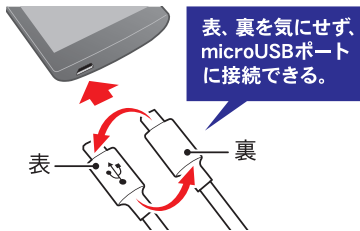

USBケーブルのmicroUSBコネクタ

スマートフォンの外部接続端子

③ 充電終了

全ての接続を取りはずしてください。

【データ通信をご使用になる場合】

データ通信の方法はお使いの機器の操作方法にしたがって行ってください。

動作確認済

■この製品は、通電を検査し正常に動作することを確認しています。
□品質検査には万全を期しておりますが万一、初期不良故障があった場合は、代品と交換いたします。お手数をおかけいたしますが下記にご記入いただき、弊社お客様センターへご連絡ください。

品名: スマートフォン用リバーシブルケーブル1M
品番: CHSP-CBRB100-WT
お名前
ご住所
お電話番号
購入店名

株式会社トプラント
〒427-0033
静岡県島田市相賀
2508-23

お客様センター/お問い合わせ
03-5501-1695
受付時間: 平日午前9時～午後5時
※祝祭日、季節休業日除く

製品の特長

- ケーブルの表面をナイロンメッシュで覆うことで、従来のケーブルより、大幅に耐久性が増しました。
- USB-A、microUSBコネクタの表、裏を気にせず、USBポートに挿すことができます。

USB充電器への接続例(USB-A)

携帯電話への接続例(microUSBコネクタ)

※お使いの携帯電話の機種によっては、microUSBの接続部がたつきが発生する場合があります。
お使いの機種で接続状況をご確認ください。

充電器に接続してご使用になる場合

USBポートのある充電器に接続

データ通信にご使用になる場合

パソコンのUSBポートに接続

★データ通信の方法はお使いの機器の操作方法にしたがって行ってください。