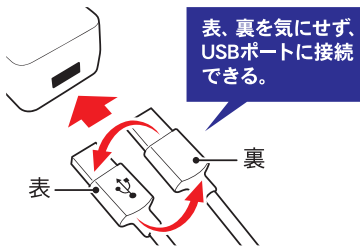

品名: スマートフォン用リバーシブルケーブル1M
品番: CHSP-CBRB100-WT
お名前
ご住所
お電話番号
購入店名

株式会社トプラント
〒427-0033
静岡県島田市相賀
2508-23

お客様センター/お問い合わせ
03-5501-1695
受付時間: 平日午前9時～午後5時
※祝祭日、季節休業日除く

製品の特長

- ケーブルの表面をナイロンメッシュで覆うことで、従来のケーブルより、大幅に耐久性が増しました。
- USB-A、microUSBコネクタの表、裏を気にせず、USBポートに挿すことができます。

USB充電器への接続例(USB-A)

携帯電話への接続例(microUSBコネクタ)

※お使いの携帯電話の機種によっては、microUSBの接続部がたつきが発生する場合があります。
お使いの機種で接続状況をご確認ください。

充電器に接続してご使用になる場合

USBポートのある充電器に接続

データ通信にご使用になる場合

パソコンのUSBポートに接続

★データ通信の方法はお使いの機器の操作方法にしたがって行ってください。