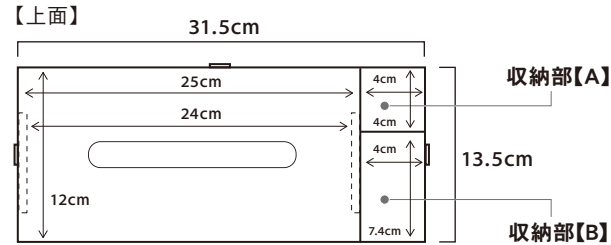

ご不明な点、お問い合わせ、交換を依頼される場合は、弊社お客様センターへお問い合わせください。

製造・発売元: 株式会社トップランド 〒427-0033 静岡県島田市相賀2508-23

お問い合わせ/お客様センター 03-5501-1695 《受付時間:平日午前9時～午後5時》※祝祭日、季節休業日除く

各部のなまえ・製品仕様

製品仕様および外観は改良のため、予告なく変更することがあります。

☆収納できるティッシュボックスのサイズ 12cm x 24cm x 6.5cm
 ・右イラストのサイズ内で収納できます。
 ・ふた部分を外して設置してください。

収納部【A】サイズ(内寸):W4cm×H12cm(最大)×D4cm
 収納部【B】サイズ(内寸):W4cm×H10cm(最大)×D7.4cm

電源コード固定部分を利用して、電源コードの方向を設置場所にに応じて選ぶことができます。

☆電源コードを押し込んで固定してください。

電源コードを使用しない場合は、コードをガイドに巻取り、本体底部分に収納して使用することができます。

● USBポートについて

- 使いやすい両面挿し対応USB仕様。
お手持ちのUSBケーブルの接続時に、向きを選ばず挿し込むことができます。
- USB家電の電源として。
お持ちのUSB機器と接続して使用できます。(2ポート合計2.4Aです。本製品の定格内でご使用いただけます。)*
- 機器に合わせて最適充電できる。— AUTO POWER SYSTEM搭載 —
・USBポートに接続されたスマートフォン(Android端末とその他の端末)を自動判別し、その機器に合わせた最適な充電ができます。