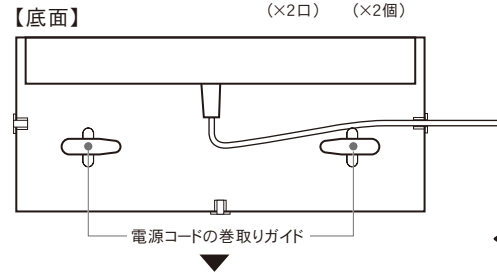

ご不明な点、お問い合わせ、交換を依頼される場合は、弊社お客様センターへお問い合わせください。

製造・発売元: 株式会社トップランド 〒427-0033 静岡県島田市相賀2508-23

お問い合わせ/お客様センター 03-5501-1695 《受付時間:平日午前9時～午後5時》※祝祭日、季節休業日除く

各部のなまえ・製品仕様

製品仕様および外観は改良のため、予告なく変更することがあります。

☆収納できるティッシュボックスのサイズ 12cm x 24cm x 6.5cm
 ・右イラストのサイズ内で収納できます。
 ・ふた部分を外して設置してください。

収納部【A】サイズ(内寸):W4cm×H12cm(最大)×D4cm
 収納部【B】サイズ(内寸):W4cm×H10cm(最大)×D7.4cm

電源コード固定部分を利用して、電源コードの方向を設置場所にに応じて選ぶことができます。

☆電源コードを押し込んで固定してください。

電源コードを使用しない場合は、コードをガイドに巻取り、本体底部分に収納して使用することができます。

● USBポートについて

- 使いやすい両面挿し対応USB仕様。
お手持ちのUSBケーブルの接続時に、向きを選ばず挿し込むことができます。
- USB家電の電源として。
お持ちのUSB機器と接続して使用できます。(2ポート合計2.4Aです。本製品の定格内でご使用いただけます。)*
- 機器に合わせて最適充電できる。— AUTO POWER SYSTEM搭載 —
・USBポートに接続されたスマートフォン(Android端末とその他の端末)を自動判別し、その機器に合わせた最適な充電ができます。