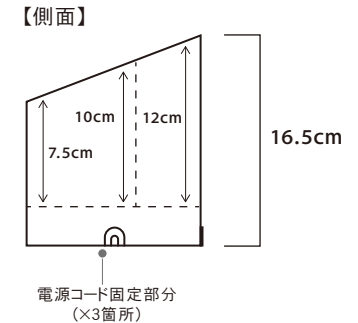

ご不明な点、お問い合わせ、交換を依頼される場合は、弊社お客様センターへお問い合わせください。

製造・発売元: 株式会社トップランド 〒427-0033 静岡県島田市相賀2508-23

お問い合わせ/お客様センター 03-5501-1695 《受付時間:平日午前9時～午後5時》※祝祭日、季節休業日除く

各部のなまえ・製品仕様

製品仕様および外観は改良のため、予告なく変更することがあります。

☆収納できるティッシュボックスのサイズ 12cm x 24cm x 6.5cm
 ・右イラストのサイズ内で収納できます。
 ・ふた部分を外して設置してください。

収納部【A】サイズ(内寸):W4cm×H12cm(最大)×D4cm
 収納部【B】サイズ(内寸):W4cm×H10cm(最大)×D7.4cm

電源コード固定部分を利用して、電源コードの方向を設置場所にに応じて選ぶことができます。

☆電源コードを押し込んで固定してください。

電源コードを使用しない場合は、コードをガイドに巻取り、本体底部分に収納して使用することができます。

● USBポートについて

- 使いやすい両面挿し対応USB仕様。
お手持ちのUSBケーブルの接続時に、向きを選ばず挿し込むことができます。
- USB家電の電源として。
お持ちのUSB機器と接続して使用できます。(2ポート合計2.4Aです。本製品の定格内でご使用いただけます。)*
- 機器に合わせて最適充電できる。— AUTO POWER SYSTEM搭載 —
・USBポートに接続されたスマートフォン(Android端末とその他の端末)を自動判別し、その機器に合わせた最適な充電ができます。