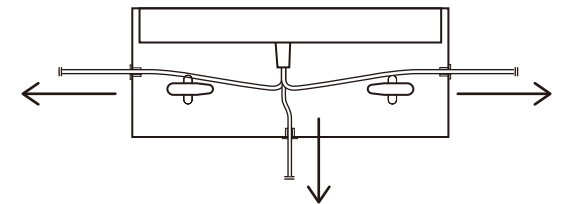

収納部【A】サイズ(内寸):W4cm×H12cm(最大)×D4cm
 収納部【B】サイズ(内寸):W4cm×H10cm(最大)×D7.4cm

電源コード固定部分を利用して、電源コードの方向を設置場所にに応じて選ぶことができます。

☆電源コードを押し込んで固定してください。

電源コードを使用しない場合は、コードをガイドに巻取り、本体底部分に収納して使用することができます。

● USBポートについて

- 使いやすい両面挿し対応USB仕様。
お手持ちのUSBケーブルの接続時に、向きを選ばず挿し込むことができます。
- USB家電の電源として。
お持ちのUSB機器と接続して使用できます。(2ポート合計2.4Aです。本製品の定格内でご使用いただけます。)*
- 機器に合わせて最適充電できる。— AUTO POWER SYSTEM搭載 —
・USBポートに接続されたスマートフォン(Android端末とその他の端末)を自動判別し、その機器に合わせた最適な充電ができます。