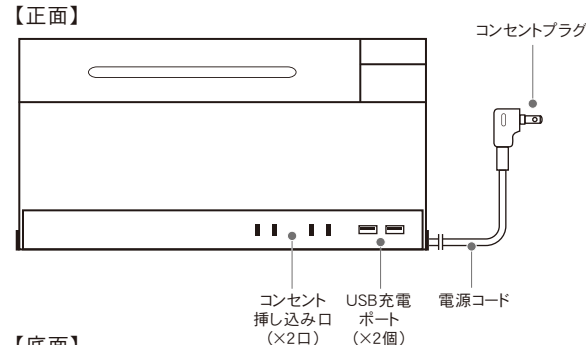

収納部【A】サイズ(内寸):W4cm×H12cm(最大)×D4cm
 収納部【B】サイズ(内寸):W4cm×H10cm(最大)×D7.4cm

電源コード固定部分を利用して、電源コードの方向を設置場所にに応じて選ぶことができます。

☆電源コードを押し込んで固定してください。

電源コードを使用しない場合は、コードをガイドに巻取り、本体底部分に収納して使用することができます。

● USBポートについて

- 使いやすい両面挿し対応USB仕様。
お手持ちのUSBケーブルの接続時に、向きを選ばず挿し込むことができます。
- USB家電の電源として。
お持ちのUSB機器と接続して使用できます。(2ポート合計2.4Aです。本製品の定格内でご使用いただけます。)*
- 機器に合わせて最適充電できる。— AUTO POWER SYSTEM搭載 —
・USBポートに接続されたスマートフォン(Android端末とその他の端末)を自動判別し、その機器に合わせた最適な充電ができます。