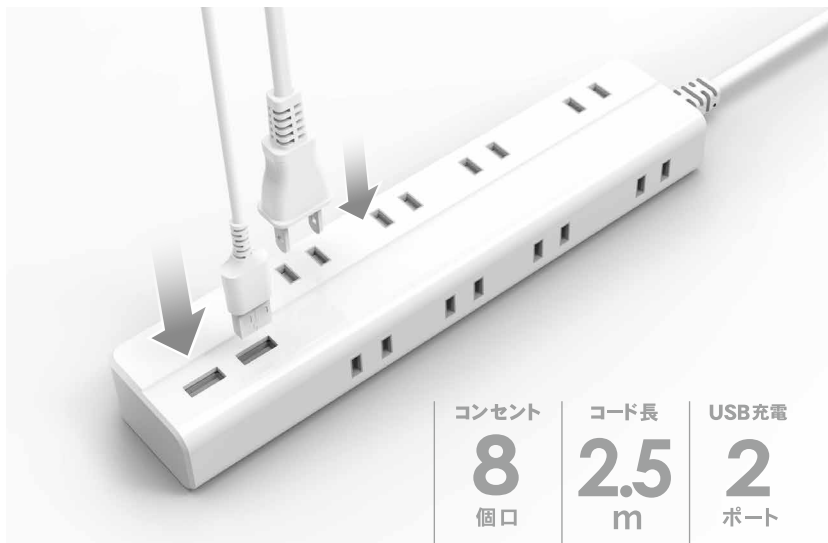

品質検査には万全を期していますが、万一、初期不良や故障があった場合は代品と交換いたします。

お手数をお掛けいたしますが、下記にご記入いただき商品とご購入時のレシートとともに弊社お客様センターへご連絡ください。

保証書	品名: USB付き コンセント8個口タップ 2.5m
	型名: TPA825-WT
保証対象: 本体	保証期間: お買い上げ日から1年間
◆お名前	_____
◆ご住所	〒 _____
◆TEL	_____
◆ご購入日	_____年 _____月 _____日
◆ご購入先名	_____

上記内容は必須項目です。お手数ですがご記入いただき製品とともにご提示ください。

無料修理交換規定

1. 保証期間内でも次のような場合には有料の修理交換となります。
     1. ご使用上の誤り、または改造や不当な修理による故障及び破損。
     2. お買い上げ後の不適切な取扱い(例:落下)などをされた場合の故障及び破損。
     3. 火災・地震・落雷などによる天災地変ならびに公害や異常電圧、その他外部要因による故障及び破損。
     4. 業務用として使用、あるいは一般家庭以外に使用された場合の故障及び破損。
     5. ご購入の年月日、ご購入先名が記入されたレシート、領収書、販売証明書等の添付がない場合。
  2. ご購入先などで、ご購入先が不明な場合には、弊社お客様センターへご相談ください。
  3. 本書は日本国内においてのみ有効です。This warranty is valid only in Japan.
  4. 本書は再発行いたしませんので、紛失しないよう大切に保管してください。
2. ■この保証書は、上記の条件のもとにおいて、同等品との交換を行うことをお約束するものです。従って、お客様の法律上の権利を制限するものではありません。
3. ■お客様の個人情報は、商品の修理・交換に関するご連絡、修理・交換業務以外の目的には使用いたしません。ご不明な点、お問い合わせ、交換を依頼される場合は、弊社お客様センターへお問い合わせください。

発売元: 株式会社トップブランド 〒427-0033 静岡県島田市相賀2508-23
お問い合わせ/お客様センター 03-5501-1695 《受付: 平日午前9時～午後5時》
※祝祭日、季節休業日除く

コンセント 8 個口	コード長 2.5 m	USB充電 2 ポート

製品特長

**L字プラグ
トラッキング防止プラグ**

プラグの根元にホコリが付着するのを防ぎます。

二重被ふくコード

感電や火災の防止に有効です。

ACアダプタ用さし込み口

ACアダプタ用に2個口のコンセントの間隔を広く設けています。となりの挿し込み口に干渉せず、ゆったりと使用できます。

USB充電ポート

スマートフォンやタブレットなどが充電できます。

USB-A × 2 (合計出力: 2.4A) ※1

AUTO POWER SYSTEM (オートパワーシステム) 搭載

USBポートに接続されたスマートフォン(Android端末とその他の端末)を自動判別し、その機器に合わせた最適な充電ができます。
(使用するケーブルや機器によっては充電できない場合があります)

●充電用USBケーブルは付属しませんので、別途お求めください。

※1: 機器によっては2台同時充電ができない場合があります。その場合は片方のUSBポートのみを使用してください。

製品仕様

- ・本体サイズ(コード・プラグ部除く): 約W48×H230×D30mm
- ・本体重量: 約410g
- ・本体材質: ABS/PC樹脂
- ・コード長: 約2.5m

屋内専用

国内専用

【コンセント挿し込み口】

- ・定格入力: AC100V-125V
- ・口数: 8個口(合計1400Wまで)

【USBポート】

- ・定格出力: DC5V 2.4A(合計最大)
- ・コネクタ形状: USB-Aタイプ
- ・ポート数: 2個口

△ 合計1400W以下でお使いください。 容量を超えると焼損の恐れがあり、火災の原因になります。

次の電気製品は壁のコンセントに直接接続してください。

オイルヒーター・電気ストーブ・エアコン・ホットプレートなど消費電力が1000Wを超えるような製品。

お断り タップは消耗品です。年に1回は点検を行い、本体に亀裂や異常発熱などがみられる場合は新しいものにお取り換えください。(事故防止のため、3～4年毎にお取り換えをお勧めします。) 本品使用中に機器の破損やデータの消失が生じても、当社は一切の責任を負いかねますので、予めご了承ください。

お問い合わせ/お客様センター **03-5501-1695**

受付時間: 平日午前9時～午後5時 ※祝祭日、季節休業日除く

濡れた状態での充電は、異常発熱などの原因となり大変危険です。