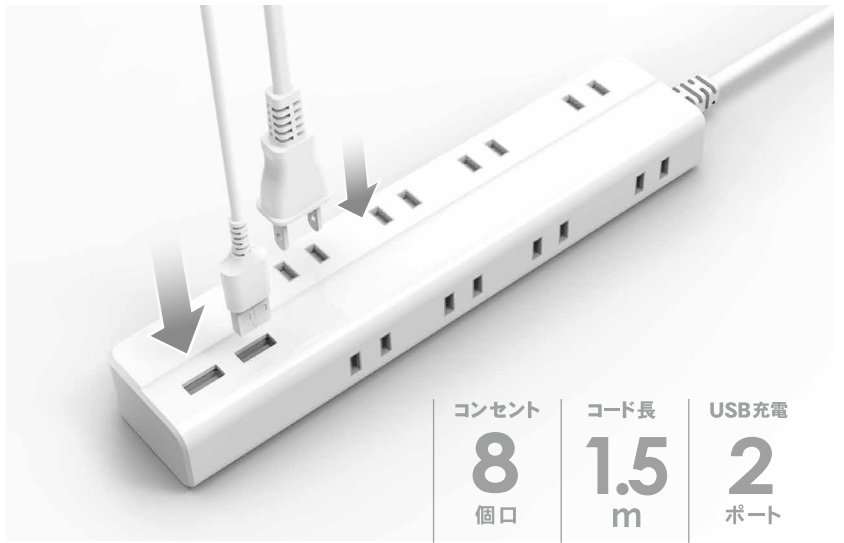

品質検査には万全を期していますが、万一、初期不良や故障があった場合は代品と交換いたします。

お手数をお掛けいたしますが、下記にご記入いただき商品とご購入時のレシートとともに弊社お客様センターへご連絡ください。

保証書		品名: USB付き コンセント 8 個口タップ 1.5m
		型名: TPA815-WT
保証対象: 本体	保証期間: お買い上げ日から1年間	
◆お名前		
◆ご住所		
◆TEL		
◆ご購入日	年	月 日
◆ご購入先名		

上記内容は必須項目です。お手数ですがご記入いただき製品とともにご提示ください。

無料修理交換規定

1. 保証期間内でも次のような場合には有料の修理交換となります。
     1. ご使用上での誤り、または改造や不当な修理による故障及び損傷。
     2. お買い上げ後の不適切な取扱い(例:落下)などをされた場合の故障及び損傷。
     3. 火災・地震・落雷などによる天災地変ならびに公害や異常電圧、その他外部要因による故障及び損傷。
     4. 業務用として使用、あるいは一般家庭以外に使用された場合の故障及び損傷。
     5. ご購入の年月日、ご購入先名が記入されたレシート、領収書、販売証明書等の添付がない場合。
  2. ご贈答品などで、ご購入先が不明な場合には、弊社お客様センターへご相談ください。
  3. 本書は日本国内においてのみ有効です。This warranty is valid only in Japan.
  4. 本書は再発行いたしませんので、紛失しないよう大切に保管してください。
2. ■この保証書は、上記の条件のもとにおいて、同等品との交換を行うことをお約束するものです。従って、お客様の法律上の権利を制限するものではありません。
   ■お客様の個人情報は、商品の修理・交換に関するご連絡、修理・交換業務以外の目的には使用いたしません。ご不明点、お問い合わせ、交換を依頼される場合は、弊社お客様センターへお問い合わせください。

発売元: 株式会社トップランド 〒427-0033 静岡県島田市相賀2508-23
お問い合わせ/お客様センター **03-5501-1695** 《受付: 平日午前9時～午後5時》
※祝祭日、季節休業日除く

コンセント	コード長	USB充電
8 個口	1.5 m	2 ポート

製品特長

**L字プラグ
トラッキング防止プラグ**

プラグの根元にホコリが付着するのを防ぎます。

二重被ふくコード

感電や火災の防止に有効です。

ACアダプタ用さし込み口

ACアダプタ用に2個口のコンセントの間隔を広く設定しています。となりの挿し込み口に干渉せず、ゆったりと使用できます。

USB充電ポート

スマートフォンやタブレットなどが充電できます。

USB-A ポート × 2 (合計出力: 2.4A) ※1

AUTO POWER SYSTEM (オートパワーシステム) 搭載

USBポートに接続されたスマートフォン(Android端末とその他の端末)を自動判別し、その機器に合わせた最適な充電ができます。
(使用するケーブルや機器によっては充電できない場合があります)

●充電用USBケーブルは付属しませんので、別途お求めください。

※1: 機器によっては2台同時充電ができない場合があります。その場合は片方のUSBポートのみを使用してください。

製品仕様

- ・本体サイズ(コード・プラグ除く): 約W48×H230×D30mm
- ・本体重量: 約340g
- ・本体材質: ABS/PC樹脂
- ・コード長: 約1.5m

屋内専用
国内専用

【コンセント挿し込み口】

- ・定格入力: AC100V-125V
- ・口数: 8個口(合計1400Wまで)

【USBポート】

- ・定格出力: DC5V 2.4A(合計最大)
- ・コネクタ形状: USB-Aタイプ
- ・ポート数: 2個口

△ 合計1400W以下でお使いください。容量を超えると焼損の恐れがあり、火災の原因になります。

次の電気製品は壁のコンセントに直接接続してください。

オイルヒーター・電気ストーブ・エアコン・ホットプレートなど消費電力が1000Wを超えるような製品。

お断り

タップは消耗品です。1年に1回は点検を行い、本体に亀裂や異常発熱などがみられる場合は新しいものにお取り換えください。(事故防止のため、3～4年毎にお取り換えをお勧めします。) 本品使用中に機器の破損やデータの消失が生じても、当社は一切の責任を負いかねますので、予めご了承ください。

お問い合わせ/お客様センター **03-5501-1695**

受付時間: 平日午前9時～午後5時 ※祝祭日、季節休業日除く

ケケン!
水ぬれ充電
濡れた状態での充電は、異常発熱などの原因となり大変危険です。