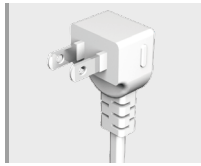

製品特長

**L字プラグ
トラッキング防止プラグ**

プラグの根元にホコリが付着するのを防ぎます。