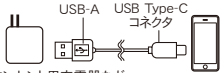

充電器に接続してご使用になる場合

USBポートのある充電器に接続

コンセント用充電器など

★ご使用になる充電器の操作方法にしたがって充電を行ってください。