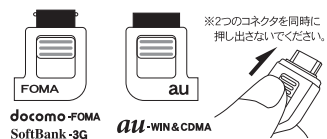

取扱説明書

保管用

使用に際してのご注意

本製品の故障、またはその使用によって生じた直接、間接の損害については弊社はその責をおいかねます。本製品を使用中に発生したデータやプログラムの消失、または破損については保証はいたしかねます。定期的なバックアップなど対策をあらかじめ行ってください。本製品は医療や輸送など、人命及び高度な信頼性を必要とする設備や機器に使用することは意図されていません。これらの用途に本製品を使用しないでください。

本製品は電気で作動しますので、発火する危険があります。万一煙が出たり異常がした場合は、接続している電源から取り外し、弊社お客様センターへご連絡ください。

本製品は安全規格に準じた製品です。品質には万全を期しておりますが、メーカー純正品ではありません。ご使用に際しては十分にご注意の上、自己責任においてご使用ください。

安全上のご注意

この取扱説明書は、お使いになる方がいつでも見られる所に必ず、保管してください。

ここに記載の注意事項は、製品を安全に正しくお使いいただき、誤った取り扱いによる人への危害や財産への損害を未然に防止するものです。

『誤った取り扱いをすると、人が死亡または、重傷を負う可能性が想定される内容』を含めて、示しています。

- 指定の用途以外に使用しないこと。
- 分解・改造・ショート(短絡)させるなどは絶対に行わないこと。
- 濡れた手で触ったり、水などの液体で濡らさないこと。
- 内部に液体・金属などの異物が入ることのないようにすること。
- いたずらや強打などを避けるため、子供や乳幼児の手の届かない所に保管すること。
- 火に入れたり、電子レンジやオーブンで加熱しないこと。
- 火の近くや直射日光の当たる場所など高温になる場所で使用しないこと。
- 重い物を載せたり、投げたり、落下や叩くなどの衝撃をあてないこと。
- 本製品とプラグを接続する方向を、逆向きや斜めに、むりにさしこまないこと。
- 万一、使用中に異常な発熱や異臭、変形などが生じた場合は、直ちに使用を中止し、以後は使用しないこと。
- 火災や事故・故障の原因となります。

『誤った取り扱いをすると、人が傷害を負う可能性や物的損害の発生が想定される内容』を含めて、使用上の注意を示しています。

- 本製品の接続口の接点部分には直接触らないでください。
- 使用前に、接続口にゴミや金属片の付着など異常がないか必ず確認し、異常がある場合は、接続しないでください。
- 凍結・結露しない安定した使用環境・温度0℃～35℃範囲内の屋内でご使用ください。
- 直射日光の当たる場所や高温多湿の場所、車内に放置しないでください。

使用方法

① 使用するコネクタを選択

刻印を確認し、電話機に対応したコネクタを選んでください。ツマミを軽く押しながら、コネクタを押し出してください。

docomo・FOMA
SoftBank・3G

au
WIN&CDMA

TOPLAND®
http://www.topland.co.jp