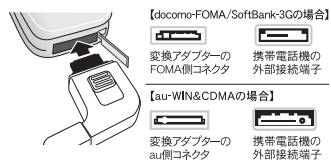

④ 充電終了

全ての接続を取りはずして、コネクタを収納してください。

動作確認済 TQC

■ この製品は、通電を検査し正常に動作することを確認しています。

品質検査には万全を期しておりますが万一、初期不良故障があった場合は、代品と交換いたします。お手数をおかけいたしますが下記にご記入いただき、弊社お客様センターへご連絡ください。

品名: マイクロ・ガラケーアダプタ
品番: M4514
お名前
ご住所
お電話番号
購入店名

お客様センター
商品に関する
お問い合わせ

03-5501-1695
受付時間: 平日午前9時～午後5時
※祝祭日、季節休業日除く

株式会社トッランド
〒427-0033 静岡県島田市相賀2508-23