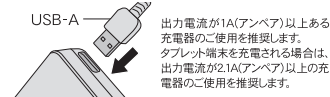

取扱説明書

保管用

使用に際してのご注意

本製品の故障、またはその使用によって生じた直接、間接の損害については弊社はその責をおい兼ねます。本製品を使用中に発生したデータやプログラムの消失、または破損についての保証はいたしかねます。定期的なバックアップなど対策をあらかじめ行ってください。本製品は医療や輸送など、人命及び高度な信頼性を必要とする設備や機器に使用することは意図されていません。これらの用途に本製品を使用しないでください。本製品は電気で動作しますので、発火する危険があります。万一怪しがり異臭がしたりました場合は、接続している電源から取り外し、弊社お客様センターへご連絡ください。本製品は安全規格に準じた製品です。品質には万全を期しておりますが、メーカー純正品ではありません。ご使用に際しては十分にご注意ください。自己責任においてご使用ください。

安全上のご注意

この取扱説明書は、お使いになる方がいつでも見られる所に必ず保管してください。ここに記載の注意事項は、製品を安全に正しくお使いいただき、誤った取り扱いによる人への危害や財産への損害を未然に防止する為のものです。

警告 『誤った取り扱いをすると、人が死亡または、重傷を負う可能性が想定される内容』を含めて、記してはならないことを示しています。

- 指定の用途以外に使用しないこと。
  分解・改造・ショート(短絡)させるなどは絶対に行わないこと。
- 濡れた手で触ったり、氷などの液体で濡らさないこと。
- 内部に液体・金属などの異物が入ることのないようすること。
- 火に入れたり、電子レンジやオーブンで加熱しないこと。
- 火の近くや直射日光の当たる場所など高温になる場所で使用しないこと。
- 重い物を載せたり、投げたり、落下や叩くなどの衝撃をあてないこと。
- 本製品とプラグを接続する方向を、逆向きや斜めに、むりにさしこまないこと。
- 万一、使用中に異常な発熱や異臭、変形などが生じた場合は、直ちに使用を中止し、以後は使用しないこと。
  火災や事故・故障の原因となります。

注意 『誤った取り扱いをすると、人が軽傷を負う可能性や物的損害の発生が想定される内容』を含めて、使用上の注意を示しています。

- 本製品の接続口の接続部分には直接触らないでください。
- 使用前に、接続口にゴミや金属片の付着など異常がないか必ず確認し、異常がある場合は、接続しないでください。
- 凍結・結露しない安定した使用環境(温度0℃～35℃範囲内の屋内)でご使用ください。
- いたずらや誤飲などを避けるため、子供や乳幼児の手の届かない所に保管し、直射日光の当たる場所や高温多湿の場所、車内に放置しないでください。

株式会社トップランド
〒427-0033 静岡県島田市相賀2508-23

TOPLAND®
http://www.topland.co.jp

使用方法

① USBポートを搭載した充電器に接続

出力電流が1A(アンペア)以上ある充電器のご使用を推奨します。タブレット端末を充電される場合は、出力電流が2.1A(アンペア)以上の充電器のご使用を推奨します。