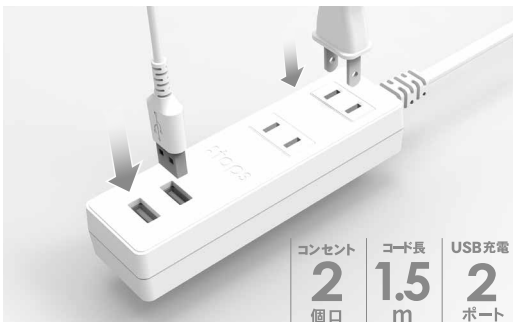

警告 感電 や 火災 の原因になります。

コードを束ねて使用しないでください。	濡れた手でプラグを抜き差ししないでください。	コードを固定しないでください。
水がかかるようなところで使用しないでください。	コードの上に重いものをのせてください。	コードに傷が付いたまま使用しないでください。

製品特長

L字プラグ トラッキング防止プラグ

プラグの根元にほこりが付着するのを防ぎます。

二重被ふくコード

感電や火災の防止に有効です。

USB充電ポート

スマートフォンやタブレットなどが充電できます。

USB-Aポート × 2 (合計出力: 2.4A) ※1

- 合計で1400W以下でご使用ください。
- 分解・改造・加工しないでください。
- 水・洗剤・殺虫剤などに浸った場合は使用を中止してください。
- ほこり、湿気の多いところで使用しないでください。
- 電気火災防止のため、プラグは定期的に乾いた布等で掃除してください。
- プラグは根本まで必ず押し込んで使用し、プラグがゆるくて抜けそうな場合は使用しないでください。
- コードを引っ張ったりねじったり折り曲げたり傷つけないでください。
- タップを動かすと電源が切れたり入ったりする場合はコードが熱くなっている場合は、コードの内部が断線しているおそれがあります。発火の原因になりますので使用を中止してください。
- エアコン、食器洗浄機、オイルヒーター、ホットプレートなどの機器にタップを使わないでください。使用する機器の取り扱い説明書に従ってください。

製品仕様

- ・本体サイズ(コード・プラグ除く): 約W38×H130×D27mm
- ・本体重量: 約190g
- ・本体材質: ABS/PC樹脂
- ・コード長: 約1.5m

【コンセント差し込み口】

- ・定格入力: AC100V-125V
- ・口数: 2個口(合計1400Wまで)

【USBポート】

- ・定格出力: DC5V 2.4A(合計最大)
- ・コネクタ形状: USB-Aタイプ
- ・ポート数: 2個口