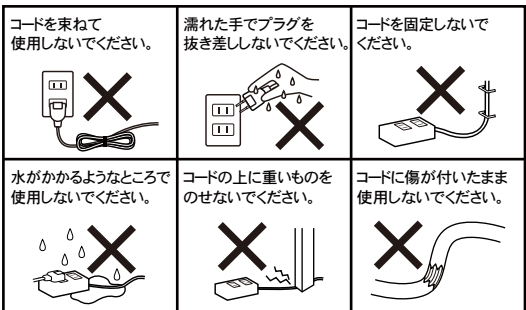

**警告** 感電 や 火災 の原因になります。

- 合計で1400W以下でご使用ください。
- 分解・改造・加工しないでください。
- 水・洗剤・殺虫剤などに浸った場合は使用を中止してください。
- ほこり、湿気の多いところで使用しないでください。
- 電気火災防止のため、プラグは定期的な乾いた布等で掃除してください。
- プラグは根元まで必ず押し込んで使用し、プラグがゆるくて抜けそうな場合は使用しないでください。
- コードを引っ張ったりねじったり折り曲げたり傷つけたりしないでください。
- タップを動かすと電源が切れたり入りたりする場合やコードが熱くなっている場合は、コードの内部が断線しているおそれがあります。発火の原因になりますので使用を中止してください。
- エアコン、食器洗浄機、オイルヒーター、ホットプレートなどの機器にタップを使わないでください。使用する機器の取り扱い説明書に従ってください。

ほこりの侵入を防ぐシャッター付きコンセント

**雷ガード**  
雷サージ軽減部品内蔵

**個別スイッチ**  
個別にON/OFFで待機電力を節電

**ACアダプタ用挿し込み口**  
ACアダプタ用に2個口のコンセントの間隔を広く設けています。となりの挿し込み口に干渉せず、ゆったりと使用できます。

**USB充電ポート搭載**  
スマートフォンやタブレットなどが充電できます。

**L字プラグトラッキング防止プラグ**  
プラグの根元にほこりが付着するのを防ぎます。

**二重被ふくコード**  
感電や火災の防止に有効です。

**USB GATE SYSTEM** 搭載 PAT.

ほこりの侵入を防ぐ  
シャッター付き  
USB充電ポート

**USBポートのほこり防止**

- ・USB充電ケーブル挿し込み時と取り外し時に、自動で開閉します。
- ・USB接続コネクターの向きを気にせず、挿し込むことができます。

USB-Aポート × 2 (合計出力: 2.4A)※1

接続機器を自動で判別。最適な充電ができる。