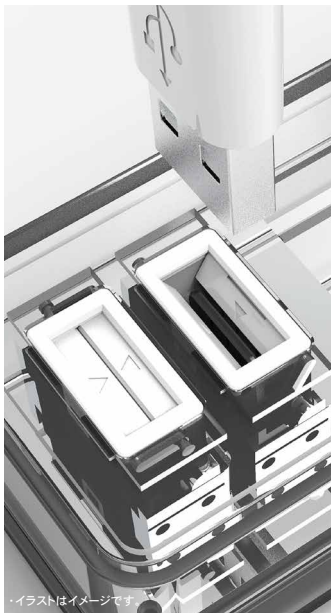

ほこりの侵入を防ぐシャッター付きコンセント

**雷ガード**  
雷サージ軽減部品内蔵

**個別スイッチ**  
個別にON/OFFで待機電力を節電

**ACアダプタ用挿し込み口**  
ACアダプタ用に2個口のコンセントの間隔を広く設けています。となりの挿し込み口に干渉せず、ゆったりと使用できます。

**USB充電ポート搭載**  
スマートフォンやタブレットなどが充電できます。

**L字プラグトラッキング防止プラグ**  
プラグの根元にほこりが付着するのを防ぎます。

**二重被ふくコード**  
感電や火災の防止に有効です。

**USB GATE SYSTEM** 搭載 PAT.

ほこりの侵入を防ぐ  
シャッター付き  
USB充電ポート

**USBポートのほこり防止**

- ・USB充電ケーブル挿し込み時と取り外し時に、自動で開閉します。
- ・USB接続コネクターの向きを気にせず、挿し込むことができます。

USB-Aポート × 2 (合計出力: 2.4A)※1

接続機器を自動で判別。最適な充電ができる。

**製品仕様**

- ・本体サイズ(コード・プラグ部除く): 約W50×H305×D34mm
- ・本体重量: 約485g
- ・本体材質: ABS/PC樹脂
- ・コード長: 約2.5m

屋内専用  
国内専用

- |                     |                        |
|---------------------|------------------------|
| <b>[コンセント挿し込み口]</b> | <b>[USBポート]</b>        |
| ・定格入力: AC100V-125V  | ・定格出力: DC5V 2.4A(合計最大) |
| ・口数: 6個口(合計1400Wまで) | ・コネクタ形状: USB-Aタイプ      |
|                     | ・ポート数: 2個口             |