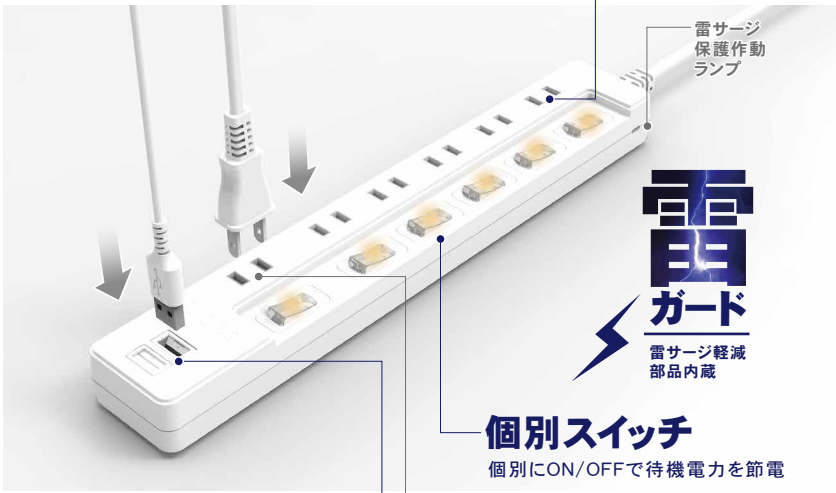

ほこりの侵入を防ぐシャッター付きコンセント

**雷ガード**  
雷サージ軽減部品内蔵

**個別スイッチ**  
個別にON/OFFで待機電力を節電

**ACアダプタ用挿し込み口**  
ACアダプタ用に2個口のコンセントの間隔を広く設けています。となりの挿し込み口に干渉せず、ゆったりと使用できます。

**USB充電ポート搭載**  
スマートフォンやタブレットなどが充電できます。

**L字プラグトラッキング防止プラグ**  
プラグの根元にほこりが付着するのを防ぎます。

**二重被ふくコード**  
感電や火災の防止に有効です。

**USB GATE SYSTEM** 搭載 PAT.

ほこりの侵入を防ぐ  
シャッター付き  
USB充電ポート

**USBポートのほこり防止**

- ・USB充電ケーブル挿し込み時と取り外し時に、自動で開閉します。
- ・USB接続コネクターの向きを気にせず、挿し込むことができます。

USB-Aポート × 2 (合計出力: 2.4A)※1

接続機器を自動で判別。最適な充電ができる。