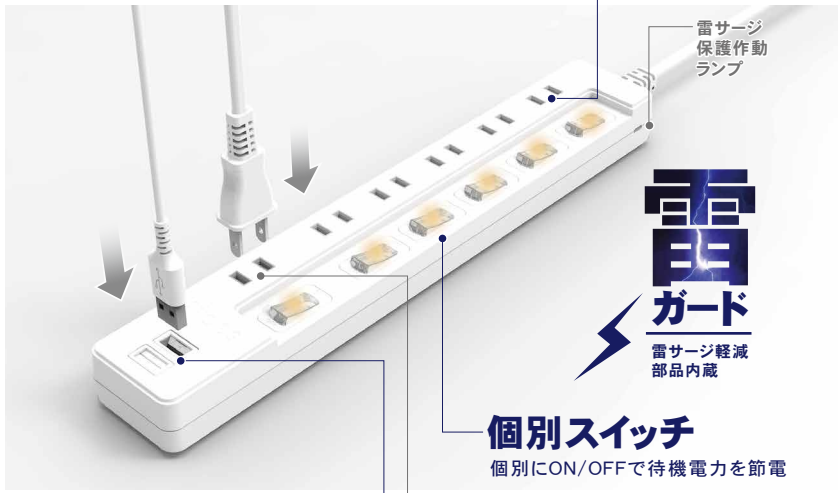

ほこりの侵入を防ぐシャッター付きコンセント

雷ガード
雷サージ軽減部品内蔵

個別スイッチ
個別にON/OFFで待機電力を節電

ACアダプタ用挿し込み口
ACアダプタ用に2個口のコンセントの間隔を広く設けています。となりの挿し込み口に干渉せず、ゆったりと使用できます。

USB充電ポート搭載
スマートフォンやタブレットなどが充電できます。

L字プラグトラッキング防止プラグ
プラグの根元にほこりが付着するのを防ぎます。

二重被ふくコード
感電や火災の防止に有効です。

USB GATE SYSTEM 搭載 PAT.

ほこりの侵入を防ぐシャッター付きUSB充電ポート

USBポートのほこり防止

- ・USB充電ケーブル挿し込み時と取り外し時に、自動で開閉します。
- ・USB接続コネクターの向きを気にせず、挿し込むことができます。

USB-Aポート × 2 (合計出力: 2.4A)※1

接続機器を自動で判別。最適な充電ができる。

AUTO POWER SYSTEM (オートパワーシステム搭載)