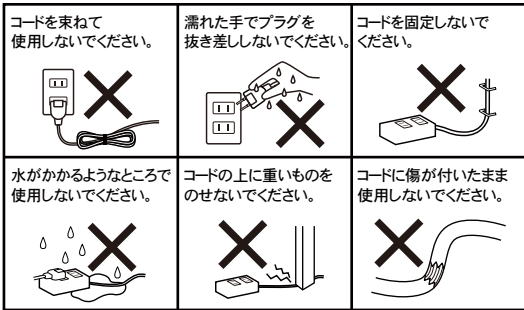

警告 感電 や 火災 の原因になります。

- 合計で1400W以下でご使用ください。
- 分解・改造・加工しないでください。
- 水・洗剤・殺虫剤などに浸った場合は使用を中止してください。
- ほこり、湿気の多いところで使用しないでください。
- 電気火災防止のため、プラグは定期的に乾いた布等で掃除してください。
- プラグは根元まで必ず押し込んで使用し、プラグがゆるくて抜けるような場合は使用しないでください。
- コードを引っ張ったりねじったり折り曲げたり傷つけたりしないでください。
- タップを動かすと電源が切れたり入ったりする場合やコードが熱くなっている場合は、コードの内部が断線しているおそれがあります。発火の原因になりますので使用を中止してください。
- エアコン、食器洗浄機、オイルヒーター、ホットプレートなどの機器にタップを使わないでください。使用する機器の取り扱い説明書に従ってください。

ほこりの侵入を防ぐシャッター付きコンセント

雷ガード
雷サージ軽減部品内蔵

個別スイッチ
個別にON/OFFで待機電力を節電

ACアダプタ用挿し込み口
ACアダプタ用に2個口のコンセントの間隔を広く設けています。となりの挿し込み口に干渉せず、ゆったりと使用できます。

USB充電ポート搭載
スマートフォンやタブレットなどが充電できます。

L字プラグトラッキング防止プラグ
プラグの根元にほこりが付着するのを防ぎます。

二重被ふくコード
感電や火災の防止に有効です。

USB GATE SYSTEM 搭載 PAT.

ほこりの侵入を防ぐシャッター付きUSB充電ポート

USBポートのほこり防止

- ・USB充電ケーブル挿し込み時と取り外し時に、自動で開閉します。
- ・USB接続コネクターの向きを気にせず、挿し込むことができます。

USB-Aポート × 2 (合計出力: 2.4A)※1

接続機器を自動で判別。最適な充電ができる。

AUTO POWER SYSTEM (オートパワーシステム搭載)