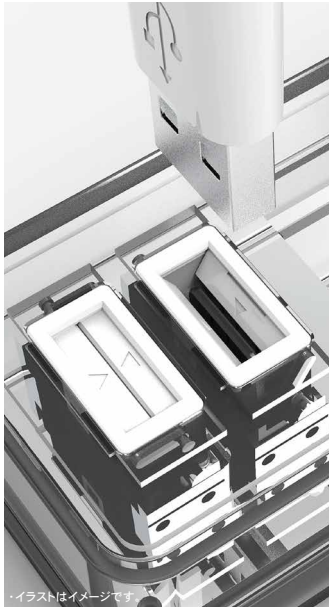

ほこりの侵入を防ぐシャッター付きコンセント

雷ガード
雷サージ軽減部品内蔵

個別スイッチ
個別にON/OFFで待機電力を節電

ACアダプタ用挿し込み口
ACアダプタ用に2個口のコンセントの間隔を広く設けています。となりの挿し込み口に干渉せず、ゆったりと使用できます。

USB充電ポート搭載
スマートフォンやタブレットなどが充電できます。

L字プラグトラッキング防止プラグ
プラグの根元にほこりが付着するのを防ぎます。

二重被ふくコード
感電や火災の防止に有効です。

USB GATE SYSTEM 搭載 PAT.

ほこりの侵入を防ぐシャッター付きUSB充電ポート

USBポートのほこり防止

- ・USB充電ケーブル挿し込み時と取り外し時に、自動で開閉します。
- ・USB接続コネクターの向きを気にせず、挿し込むことができます。

USB-Aポート × 2 (合計出力: 2.4A)※1

接続機器を自動で判別。最適な充電ができる。

AUTO POWER SYSTEM (オートパワーシステム搭載)