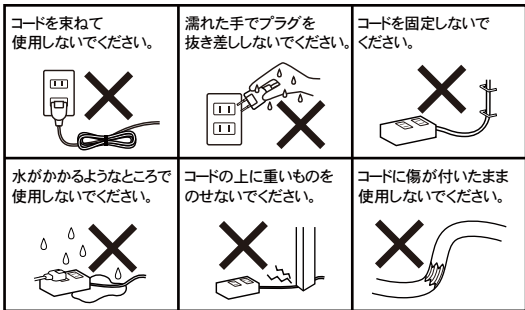

警告 感電や火災の原因になります。

- 合計で1400W以下でご使用ください。
- 分解・改造・加工しないでください。
- 水・洗剤・殺虫剤などに浸った場合は使用を中止してください。
- ほこり、湿気の多いところで使用しないでください。
- 電気火災防止のため、プラグは定期的乾いた布等で掃除してください。
- プラグは根元まで必ず押し込んで使用し、プラグがゆるくて抜けそうな場合は使用しないでください。
- コードを引っ張ったりねじったり折り曲げたり傷ついたりしないでください。
- タップを動かすと電源が切れたり入ったりする場合やコードが熱くなっている場合は、コードの内部が断線しているおそれがあります。発火の原因になりますので使用を中止してください。
- エアコン、食器洗浄機、オイルヒーター、ホットプレートなどの機器にタップを使わないでください。使用する機器の取り扱い説明書に従ってください。

ほこりの侵入を防ぐシャッター付きコンセント

雷ガード
雷サージ軽減
部品内蔵

個別スイッチ

個別にON/OFFで待機電力を節電

ACアダプタ用挿し込み口

ACアダプタ用に2個口のコンセントの間隔を広く設けています。となりの挿し込み口に干渉せず、ゆったりと使用できます。

USB充電ポート搭載

スマートフォンやタブレットなどが充電できます。