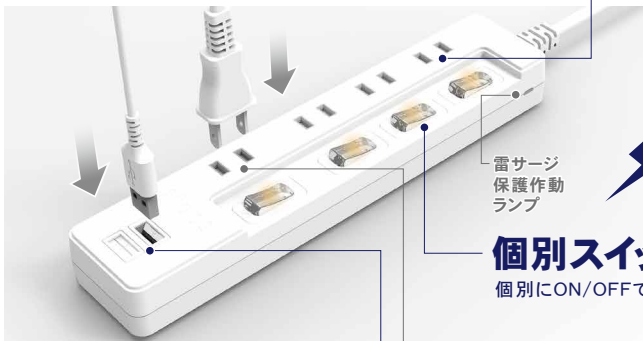

警告 感電や火災の原因になります。

- 合計で1400W以下でご使用ください。
- 分解・改造・加工しないでください。
- 水・洗剤・殺虫剤などに浸った場合は使用を中止してください。
- ほこり、湿気の多いところで使用しないでください。
- 電気火災防止のため、プラグは定期的乾いた布等で掃除してください。
- プラグは根元まで必ず押し込んで使用し、プラグがゆるくて抜けそうな場合は使用しないでください。
- コードを引っ張ったりねじったり折り曲げたり傷ついたりしないでください。
- タップを動かすと電源が切れたり入ったりする場合やコードが熱くなっている場合は、コードの内部が断線しているおそれがあります。発火の原因になりますので使用を中止してください。
- エアコン、食器洗浄機、オイルヒーター、ホットプレートなどの機器にタップを使わないでください。使用する機器の取り扱い説明書に従ってください。

ほこりの侵入を防ぐシャッター付きコンセント

雷ガード
雷サージ軽減
部品内蔵

個別スイッチ

個別にON/OFFで待機電力を節電

ACアダプタ用挿し込み口

ACアダプタ用に2個口のコンセントの間隔を広く設けています。となりの挿し込み口に干渉せず、ゆったりと使用できます。

USB充電ポート搭載

スマートフォンやタブレットなどが充電できます。