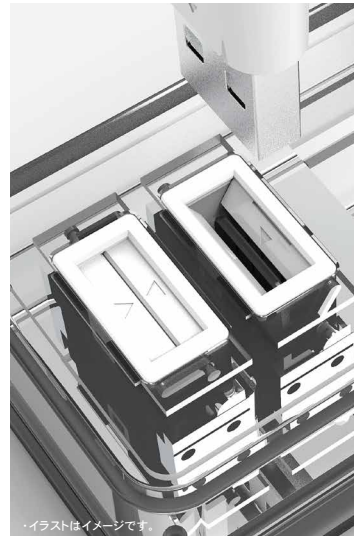

USB GATE SYSTEM 搭載 PAT.

ほこりの侵入を防ぐ
シャッター付き
USB充電ポート

**USBポートの
ほこり防止**

- ●USB充電ケーブル挿し込み時と取り外し時に、自動で開閉します。
- ●USB接続コネクタの向きを気にせず、挿し込むことができます。

USB-Aポート × 2 (合計出力: 2.4A) ※1

接続機器を自動で判別。最適な充電ができる。

AUTO POWER SYSTEM (オートパワーシステム搭載)

USBポートに接続されたスマートフォン(Android端末とその他の端末)を自動判別し、その機器に合わせた最適な充電ができます。
(使用するケーブルや機器によっては充電できない場合があります)

●充電用USBケーブルは付属しませんので、別途お求めください。

※1: 機器によっては2台同時充電ができない場合があります。その場合は片方のUSBポートのみを使用してください。

製品仕様

- ●本体サイズ(コード・プラグ部除く): 約W50×H235×D34mm
- ●本体重量: 約345g
- ●本体材質: ABS/PC樹脂
- ●コード長: 約1.5m

屋内専用

国内専用

[コンセント挿し込み口]

- ●定格入力: AC100V-125V
- ●口数: 4個口(合計1400Wまで)

[USBポート]

- ●定格出力: DC5V 2.4A(合計最大)
- ●コネクタ形状: USB-Aタイプ
- ●ポート数: 2個口

合計1400W以下でお使いください。

容量を超えると焼損の恐れがあり、火災の原因になります。

次の電気製品は壁のコンセントに直接接続してください。

オイルヒーター・電気ストーブ・エアコン・ホットプレートなど消費電力が1000Wを超えるような製品。

お断り

タップは消耗品です。1年に1回は点検を行い、本体に亀裂や異常発熱などがみられる場合は新しいものにお取り換えください。(事故防止のため、3~4年毎にお取り換えをお勧めします。) 本品使用中に機器の破損やデータの消失が生じても、当社は一切の責任を負いかねますので、予めご了承ください。