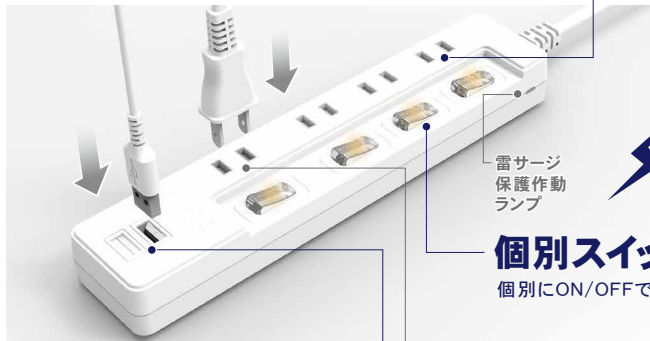

警告 感電や火災の原因になります。

- 合計で1400W以下でご使用ください。
- 分解・改造・加工しないでください。
- 水・洗剤・殺虫剤などに浸った場合は使用を中止してください。
- ほこり、湿気の多いところで使用しないでください。
- 電気火災防止のため、プラグは定期的乾いた布等で掃除してください。
- プラグは根元まで必ず押し込んで使用し、プラグがゆるくて抜けそうな場合は使用しないでください。
- コードを引っ張ったりねじったり折り曲げたり傷ついたりしないでください。
- タップを動かすと電源が切れたり入ったりする場合やコードが熱くなっている場合は、コードの内部が断線しているおそれがあります。発火の原因になりますので使用を中止してください。
- エアコン、食器洗浄機、オイルヒーター、ホットプレートなどの機器にタップを使わないでください。使用する機器の取り扱い説明書に従ってください。

ほこりの侵入を防ぐシャッター付きコンセント

雷ガード
雷サージ軽減部品内蔵

雷サージ保護動作ランプ

個別スイッチ

個別にON/OFFで待機電力を節電

ACアダプタ用挿し込み口

ACアダプタ用に2個口のコンセントの間隔を広く設けています。となりの挿し込み口に干渉せず、ゆったりと使用できます。

USB充電ポート搭載

スマートフォンやタブレットなどが充電できます。

**L字プラグ
トラッキング
防止プラグ**

プラグの根元にほこりが付着するのを防ぎます。

二重被ふくコード

感電や火災の防止に有効です。

品質検査には万全を期していますが、万一、初期不良や故障があった場合は代品と交換いたします。

お手数をお掛けいたしますが、下記にご記入いただき商品とご購入時のシートとともに弊社お客様センターへご連絡ください。

| | | | |
|------------|---------------------------------|---|---|
| 保証書 | 品名: USBゲート搭載 節電コンセント4個口タップ 1.5m | | |
| | 型名: GTS415-WT | | |
| 保証対象: 本体 | 保証期間: お買い上げ日から1年間 | | |
| ◆お名前 | _____ | | |
| ◆ご住所 | 〒 _____ | | |
| ◆TEL | _____ | | |
| ◆ご購入日 | 年 | 月 | 日 |
| ◆ご購入先名 | _____ | | |