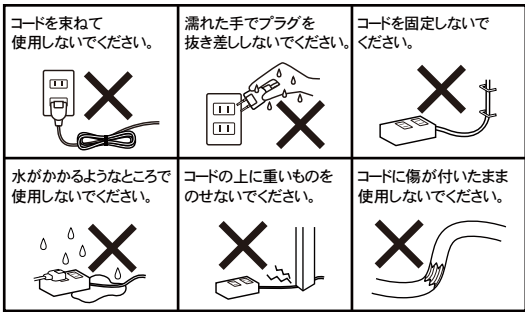

警告 感電や火災の原因になります。

- 合計で1400W以下でご使用ください。
- 分解・改造・加工しないでください。
- 水・洗剤・殺虫剤などに浸った場合は使用を中止してください。
- ほこり、湿気の多いところで使用しないでください。
- 電気火災防止のため、プラグは定期的乾いた布等で掃除してください。
- プラグは根元まで必ず押し込んで使用し、プラグがゆるくて抜けそうな場合は使用しないでください。
- コードを引っ張ったりねじったり折り曲げたり傷ついたりしないでください。
- タップを動かすと電源が切れたり入ったりする場合やコードが熱くなっている場合は、コードの内部が断線しているおそれがあります。発火の原因になりますので使用を中止してください。
- エアコン、食器洗浄機、オイルヒーター、ホットプレートなどの機器にタップを使わないでください。使用する機器の取り扱い説明書に従ってください。

ほこりの侵入を防ぐシャッター付きコンセント

雷ガード
雷サージ軽減部品内蔵

雷サージ保護動作ランプ

個別スイッチ

個別にON/OFFで待機電力を節電

ACアダプタ用挿し込み口

ACアダプタ用に2個口のコンセントの間隔を広く設けています。となりの挿し込み口に干渉せず、ゆったりと使用できます。

USB充電ポート搭載

スマートフォンやタブレットなどが充電できます。

**L字プラグ
トラッキング
防止プラグ**

プラグの根元にほこりが付着するのを防ぎます。

二重被ふくコード

感電や火災の防止に有効です。

品質検査には万全を期していますが、万一、初期不良や故障があった場合は代品と交換いたします。

お手数をお掛けいたしますが、下記にご記入いただき商品とご購入時のシートとともに弊社お客様センターへご連絡ください。

| | | | |
|------------|---------------------------------|---|---|
| 保証書 | 品名: USBゲート搭載 節電コンセント4個口タップ 1.5m | | |
| | 型名: GTS415-WT | | |
| 保証対象: 本体 | 保証期間: お買い上げ日から1年間 | | |
| ◆お名前 | _____ | | |
| ◆ご住所 | 〒 _____ | | |
| ◆TEL | _____ | | |
| ◆ご購入日 | 年 | 月 | 日 |
| ◆ご購入先名 | _____ | | |