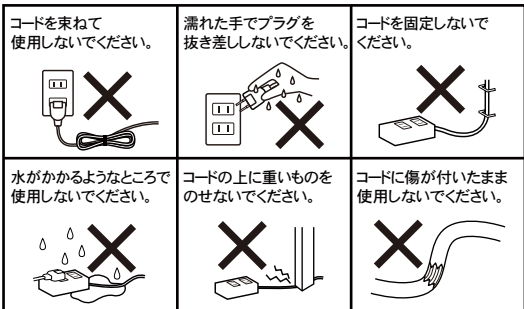

警告 感電 や 火災 の原因になります。

- 合計で1400W以下でご使用ください。
- 分解・改造・加工しないでください。
- 水・洗剤・殺虫剤などに浸った場合は使用を中止してください。
- ほこり、湿気の多いところで使用しないでください。
- 電気火災防止のため、プラグは定期的に乾いた布等で掃除してください。
- プラグは根元まで必ず押し込んで使用し、プラグがゆるくて抜けそうな場合は使用しないでください。
- コードを引っ張りたりねじったり折り曲げたり傷つけたりしないでください。
- タップを動かすと電源が切れたり入ったりする場合やコードが熱くなっている場合は、コードの内部が断線しているおそれがあります。発火の原因になりますので使用を中止してください。
- エアコン、食器洗浄機、オイルヒーター、ホットプレートなどの機器にタップを使わないでください。使用する機器の取り扱い説明書に従ってください。

ほこりの侵入を防ぐシャッター付きコンセント

USB充電ポート搭載

スマートフォンやタブレットなどが充電できます。

L字プラグトラッキング防止プラグ

プラグの根元にホコリが付着するのを防ぎます。

二重被ふくコード

感電や火災の防止に有効です。

USB GATE SYSTEM 搭載 PAT.

ほこりの侵入を防ぐ
シャッター付き
USB充電ポート

**USBポートの
ほこり防止**

- USB充電ケーブル挿し込み時と取り外し時に、自動で開閉します。
- USB接続コネクタの向きを気にせず、挿し込むことができます。

USB-Aポート × 2 (合計出力: 2.4A) ※1

接続機器を自動で判別。最適な充電ができる。

AUTO POWER SYSTEM (オートパワーシステム搭載)

USBポートに接続されたスマートフォン (Android端末とその他の端末) を自動判別し、その機器に合わせた最適な充電ができます。
 (使用するケーブルや機器によっては充電できない場合があります)