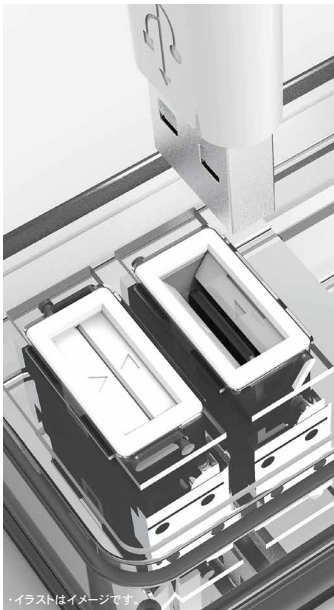

ほこりの侵入を防ぐシャッター付きコンセント

USB充電ポート搭載

スマートフォンやタブレットなどが充電できます。

L字プラグトラッキング防止プラグ

プラグの根元にホコリが付着するのを防ぎます。

二重被ふくコード

感電や火災の防止に有効です。

USB GATE SYSTEM 搭載 PAT.

ほこりの侵入を防ぐ
シャッター付き
USB充電ポート

**USBポートの
ほこり防止**

- USB充電ケーブル挿し込み時と取り外し時に、自動で開閉します。
- USB接続コネクタの向きを気にせず、挿し込むことができます。

USB-Aポート × 2 (合計出力: 2.4A) ※1

接続機器を自動で判別。最適な充電ができる。

AUTO POWER SYSTEM (オートパワーシステム搭載)

USBポートに接続されたスマートフォン (Android端末とその他の端末) を自動判別し、その機器に合わせた最適な充電ができます。
 (使用するケーブルや機器によっては充電できない場合があります)