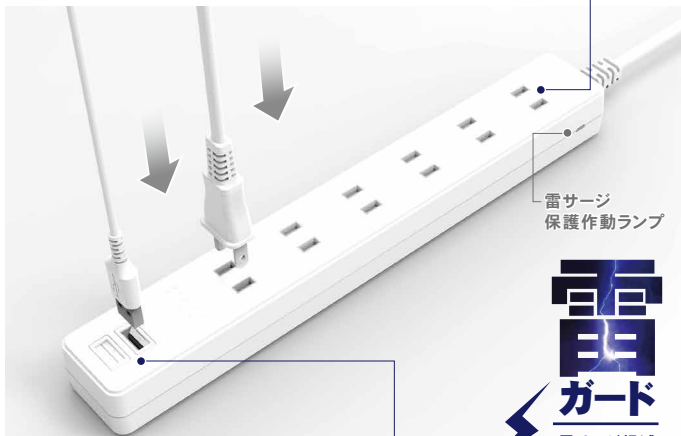

ほこりの侵入を防ぐシャッター付きコンセント

USB充電ポート搭載

スマートフォンやタブレットなどが充電できます。

L字プラグトラッキング防止プラグ

プラグの根元にホコリが付着するのを防ぎます。

二重被ふくコード

感電や火災の防止に有効です。

USB GATE SYSTEM 搭載 PAT.

ほこりの侵入を防ぐ
シャッター付き
USB充電ポート

**USBポートの
ほこり防止**

- USB充電ケーブル挿し込み時と取り外し時に、自動で開閉します。
- USB接続コネクタの向きを気にせず、挿し込むことができます。

USB-Aポート × 2 (合計出力: 2.4A) ※1

接続機器を自動で判別。最適な充電ができる。

AUTO POWER SYSTEM (オートパワーシステム搭載)

USBポートに接続されたスマートフォン (Android端末とその他の端末) を自動判別し、その機器に合わせた最適な充電ができます。
 (使用するケーブルや機器によっては充電できない場合があります)