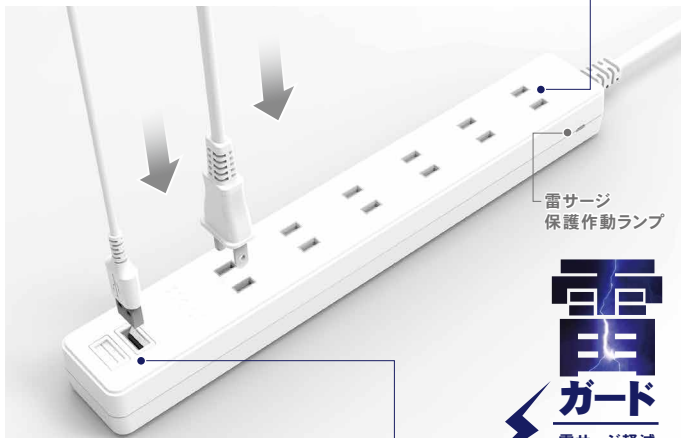

ほこりの侵入を防ぐシャッター付きコンセント

**USB充電ポート搭載**

スマートフォンやタブレットなどが充電できます。

**L字プラグトラッキング防止プラグ**

プラグの根元にほこりが付着するのを防ぎます。

**二重被ふくコード**

感電や火災の防止に有効です。

**USB GATE SYSTEM** 搭載 PAT.

ほこりの侵入を防ぐ  
シャッター付き  
USB充電ポート

**USBポートのほこり防止**

- USB充電ケーブル挿し込み時と取り外し時に、自動で開閉します。
- USB接続コネクタの向きを気にせず、挿し込むことができます。

USB-Aポート ×2 (合計出力:2.4A)※1

**接続機器を自動で判別。最適な充電ができる。**

**AUTO POWER SYSTEM** (オートパワーシステム搭載)

USBポートに接続されたスマートフォン (Android端末とその他の端末) を自動判別し、その機器に合わせた最適な充電ができます。  
 (使用するケーブルや機器によっては充電できない場合があります)