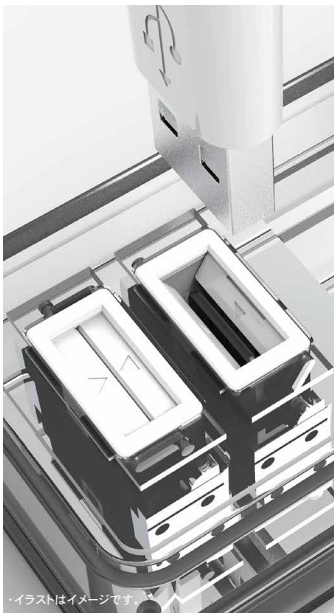

ほこりの侵入を防ぐシャッター付きコンセント

**USB充電ポート搭載**

スマートフォンやタブレットなどが充電できます。

**L字プラグトラッキング防止プラグ**

プラグの根元にほこりが付着するのを防ぎます。

**二重被ふくコード**

感電や火災の防止に有効です。

**USB GATE SYSTEM** 搭載 PAT.

ほこりの侵入を防ぐ  
シャッター付き  
USB充電ポート

**USBポートのほこり防止**

- USB充電ケーブル挿し込み時と取り外し時に、自動で開閉します。
- USB接続コネクタの向きを気にせず、挿し込むことができます。

USB-Aポート ×2 (合計出力:2.4A)※1

**接続機器を自動で判別。最適な充電ができる。**

**AUTO POWER SYSTEM** (オートパワーシステム搭載)

USBポートに接続されたスマートフォン (Android端末とその他の端末) を自動判別し、その機器に合わせた最適な充電ができます。  
 (使用するケーブルや機器によっては充電できない場合があります)

**●充電用USBケーブルは付属しませんので、別途お求めください。**

※1: 機器によっては2台同時充電ができない場合があります。その場合は片方のUSBポートのみを使用してください。

**製品仕様**

- 本体サイズ(コード・プラグ部除く): 約W42×H283×D30mm
- 本体重量: 約335g
- 本体材質: ABS/PC樹脂
- コード長: 約1.5m
- 【コンセント挿し込み口】
  - 定格入力: AC100V-125V
  - 口数: 6個口(合計1400Wまで)
- 【USBポート】
  - 定格出力: DC5V 2.4A(合計最大)
  - コネクタ形状: USB-Aタイプ
  - ポート数: 2個口