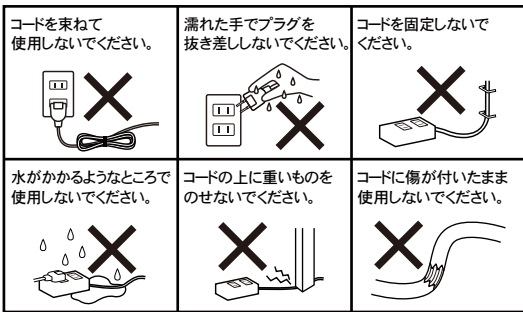

**警告** 感電や火災の原因になります。

- 合計で1400W以下でご使用ください。
- 分解・改造・加工しないでください。
- 水・洗剤・殺虫剤などに浸った場合は使用を中止してください。
- ほこり・湿気の多いところで使用しないでください。
- 電気火災防止のため、プラグは定期的には乾いた布等で掃除してください。
- プラグは根元まで必ず押し込んで使用し、プラグがゆるくて抜けそうな場合は使用しないでください。
- コードを引っ張ったりねじったり折り曲げたり傷つけたりしないでください。
- タップを動かすと電源が切れたり入ったりする場合やコードが熱くなっている場合は、コードの内部が断線しているおそれがあります。発火の原因になりますので使用を中止してください。
- エアコン、食器洗浄機、オイルヒーター、ホットプレートなどの機器にタップを使用しないでください。使用する機器の取り扱い説明書に従ってください。

ほこりの侵入を防ぐシャッター付きコンセント

**USB充電ポート搭載**

スマートフォンやタブレットなどが充電できます。

**L字プラグトラッキング防止プラグ**

プラグの根元にほこりが付着するのを防ぎます。

**二重被ふくコード**

感電や火災の防止に有効です。

**USB GATE SYSTEM** 搭載 PAT.

ほこりの侵入を防ぐ  
シャッター付き  
USB充電ポート

**USBポートのほこり防止**

- USB充電ケーブル挿し込み時と取り外し時に、自動で開閉します。
- USB接続コネクタの向きを気にせず、挿し込むことができます。

USB-Aポート ×2 (合計出力:2.4A)※1

**接続機器を自動で判別。最適な充電ができる。**

**AUTO POWER SYSTEM** (オートパワーシステム搭載)

USBポートに接続されたスマートフォン (Android端末とその他の端末) を自動判別し、その機器に合わせた最適な充電ができます。  
 (使用するケーブルや機器によっては充電できない場合があります)