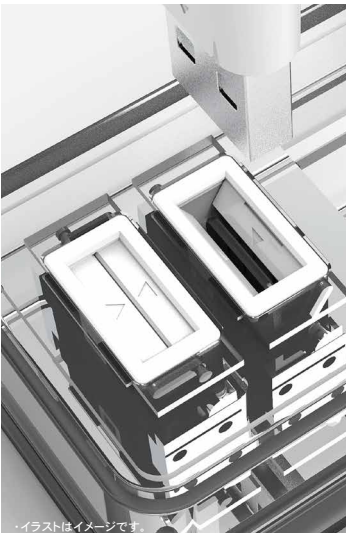

プラグの根元にほこりが付着するのを防ぎます。

二重被ふくコード
感電や火災の防止に有効です。

USB GATE SYSTEM 搭載 PAT.

・イラストはイメージです。

ほこりの侵入を防ぐ
シャッター付き
USB充電ポート

USBポートのほこり防止

- ・USB充電ケーブル挿し込み時と取り外し時に、自動で開閉します。
- ・USB接続コネクタの向きを気にせず、挿し込むことができます。

USB-Aポート × 2 (合計出力: 2.4A) ※1

製品仕様

- ・本体サイズ(コード・プラグ部除く): 約W42×H212×D30mm
- ・本体重量: 約358g
- ・本体材質: ABS/PC樹脂
- ・コード長: 約2.5m

屋内専用
国内専用

[コンセント挿し込み口]
 ・定格入力: AC100V-125V
 ・口数: 4個口(合計1400Wまで)

[USBポート]
 ・定格出力: DC5V 2.4A(合計最大)
 ・コネクタ形状: USB-Aタイプ
 ・ポート数: 2個口