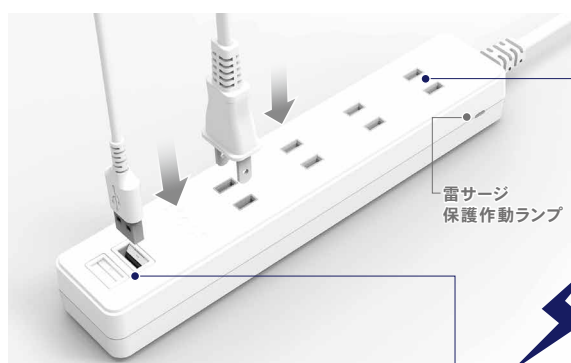

ほこりの侵入を防ぐシャッター付きコンセント

雷ガード

雷サージ軽減部品内蔵

USB充電ポート

スマートフォンやタブレットなどが充電できます。

**L字プラグ
トラッキング
防止プラグ**

プラグの根元にほこりが付着するのを防ぎます。

二重被ふくコード
感電や火災の防止に有効です。