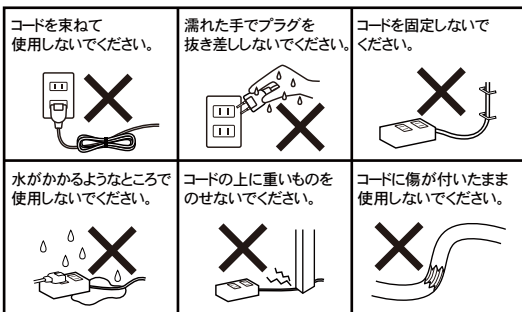

警告 感電 や 火災 の原因になります。

- 合計で1400W以下でご使用ください。
- 分解・改造・加工しないでください。
- 水・洗剤・殺虫剤などに浸った場合は使用を中止してください。
- ほこり、湿気の多いところで使用しないでください。
- 電気火災防止のため、プラグは定期的に乾いた布等で掃除してください。
- プラグは根元まで必ず押し込んで使用し、プラグがゆるくて抜けそうな場合は使用しないでください。
- コードを引っ張ったりねじったり折り曲げたり傷つけたりしないでください。
- タップを動かすと電源が切れたり入ったりする場合やコードが熱くなっている場合は、コードの内部が断線しているおそれがあります。発火の原因になりますので使用を中止してください。
- エアコン、食器洗浄機、オイルヒーター、ホットプレートなどの機器にタップを使わないでください。使用する機器の取り扱い説明書に従ってください。

プラグの根元にほこりが付着するのを防ぎます。

二重被ふくコード
感電や火災の防止に有効です。

USB GATE SYSTEM 搭載 PAT.

・イラストはイメージです。

ほこりの侵入を防ぐ
シャッター付き
USB充電ポート

USBポートのほこり防止

- ・USB充電ケーブル挿し込み時と取り外し時に、自動で開閉します。
- ・USB接続コネクタの向きを気にせず、挿し込むことができます。

USB-Aポート × 2 (合計出力: 2.4A) ※1