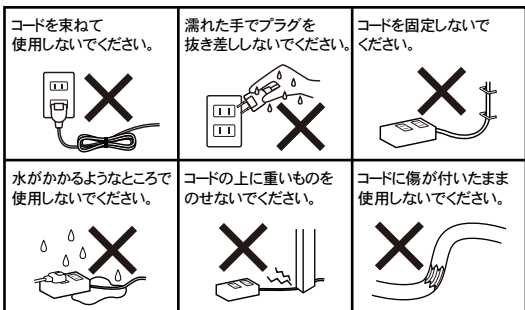

警告 感電 や 火災 の原因になります。

- 合計で1400W以下でご使用ください。
- 分解・改造・加工しないでください。
- 水・洗剤・殺虫剤などに浸った場合は使用を中止してください。
- ほこり、湿気の多いところで使用しないでください。
- 電気火災防止のため、プラグは定期的に乾いた布等で掃除してください。
- プラグは根元まで必ず押し込んで使用し、プラグがゆるくて抜けそうな場合は使用しないでください。
- コードを引っ張ったりねじったり折り曲げたり傷つけないでください。
- タップを動かすと電源が切れたり入ったりする場合やコードが熱くなっている場合は、コードの内部が断線しているおそれがあります。発火の原因になりますので使用を中止してください。
- エアコン、食器洗浄機、オイルヒーター、ホットプレートなどの機器にタップを使用しないでください。使用する機器の取り扱い説明書に従ってください。

ほこりの侵入を防ぐシャッター付きコンセント

雷ガード

雷サージ軽減部品内蔵

USB充電ポート

スマートフォンやタブレットなどが充電できます。

**L字プラグ
トラッキング
防止プラグ**

プラグの根元にほこりが付着するのを防ぎます。

二重被ふくコード

USB GATE SYSTEM 搭載 PAT.

ほこりの侵入を防ぐ
シャッター付き
USB充電ポート

**USBポートの
ほこり防止**

- ・USB充電ケーブル挿し込み時と取り外し時に、自動で開閉します。
- ・USB接続コネクタの向きを気にせず、挿し込むことができます。

USB-Aポート × 2 (合計出力:2.4A) ※1

接続機器を自動で判別。最適な充電ができる。

AUTO POWER SYSTEM (オートパワーシステム搭載)