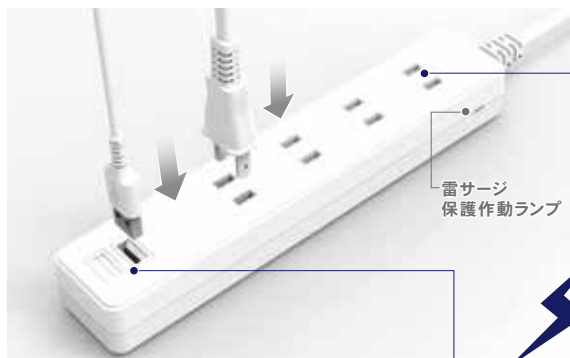

警告 感電 や 火災 の原因になります。

- 合計で1400W以下でご使用ください。
- 分解・改造・加工しないでください。
- 水・洗剤・殺虫剤などに浸った場合は使用を中止してください。
- ほこり、湿気の多いところで使用しないでください。
- 電気火災防止のため、プラグは定期的に乾いた布等で掃除してください。
- プラグは根元まで必ず押し込んで使用し、プラグがゆるくて抜けそうな場合は使用しないでください。
- コードを引っ張ったりねじったり折り曲げたり傷つけないでください。
- タップを動かすと電源が切れたり入ったりする場合やコードが熱くなっている場合は、コードの内部が断線しているおそれがあります。発火の原因になりますので使用を中止してください。
- エアコン、食器洗浄機、オイルヒーター、ホットプレートなどの機器にタップを使用しないでください。使用する機器の取り扱い説明書に従ってください。

ほこりの侵入を防ぐシャッター付きコンセント

雷ガード

雷サージ軽減部品内蔵

USB充電ポート

スマートフォンやタブレットなどが充電できます。

**L字プラグ
トラッキング
防止プラグ**

プラグの根元にほこりが付着するのを防ぎます。

二重被ふくコード