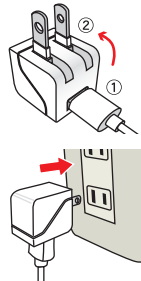

お名前

■ご住所 〒

■TEL

■ご購入先名

●使いかた

①本体にUSBケーブルを接続します

②コンセントプラグを引き出しコンセントに接続します

③充電する機器と接続します

※機器の専用ケーブルではない場合ケーブルの種類と機器の特性により一部の組合せでご利用になれない場合があります

④充電終了後、全ての接続を取りはずしてください

※1回の使用は3時間以内を目安にしてください

●安全のため使用後は必ずコンセントから取りはずしてください

- ご利用になる機器の電源が入らない状態やセーフモードなどの時には、充電を開始できないことがあります。バッテリーが劣化している機器には充電できないことがあります。表示値以下の初期充電を行っている時には数分かかることがあります。