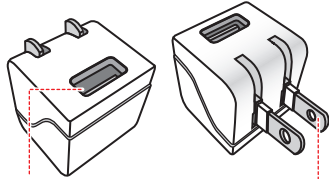

取扱説明書

※中面も必ずお読みください

●各部のなまえとはたらき

USBポート

最大1Aまで使えます。

※定格電流を超えると保護回路が働き出力を停止します。

コンセントプラグ入力 (AC100V~240V)

家庭用コンセントに接続します。