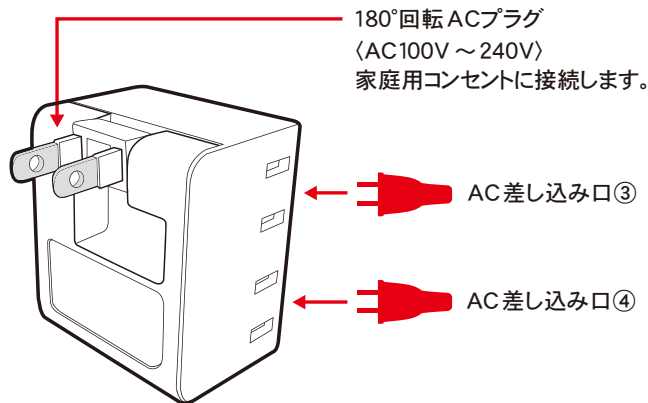

AUTO POWER SYSTEM 搭載 (オートパワーシステム)

USBポートに接続されたスマートフォン (Android端末とその他の端末) を自動判別し、その機器に合わせた最適な充電ができます。(使用するケーブルや機器によっては充電できない場合があります)