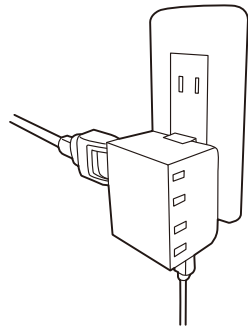

■製品仕様

本体サイズ	W50×H58×D38mm(プラグ収納時)
重量	約85g
定格入力	AC100V・240V(50/60Hz) 0.3A(最大)
USBポート	定格出力:DC5V/2.4A(合計) USBコネクタ:Aタイプ ポート数:2ポート
コンセント 差し込み口	差し込み口数:4口 差し込み口:合計1400Wまで
材質	ABS/PC

m4293xx

保管用
保証書付

USBスマートタップ 2.4A+4