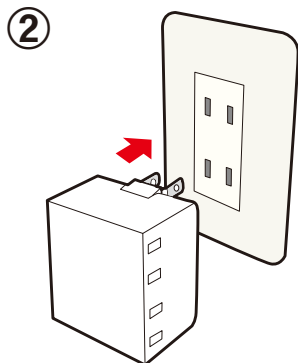

各部の名称とはたらき

USBポート①～②
USBケーブルを接続します。
※合計出力2.4Aまで

AUTO POWER SYSTEM 搭載 (オートパワーシステム)

USBポートに接続されたスマートフォン (Android端末とその他の端末) を自動判別し、その機器に合わせた最適な充電ができます。(使用するケーブルや機器によっては充電できない場合があります)

使いかた

①
お好みの角度まで
プラグを引き出してください。