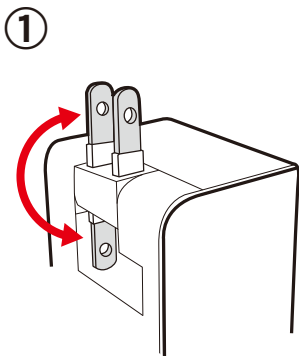

各部の名称とはたらき

USBポート①～②
USBケーブルを接続します。
※合計出力2.4Aまで

AUTO POWER SYSTEM 搭載 (オートパワーシステム)

USBポートに接続されたスマートフォン (Android端末とその他の端末) を自動判別し、その機器に合わせた最適な充電ができます。(使用するケーブルや機器によっては充電できない場合があります)

使いかた

①
お好みの角度まで
プラグを引き出してください。