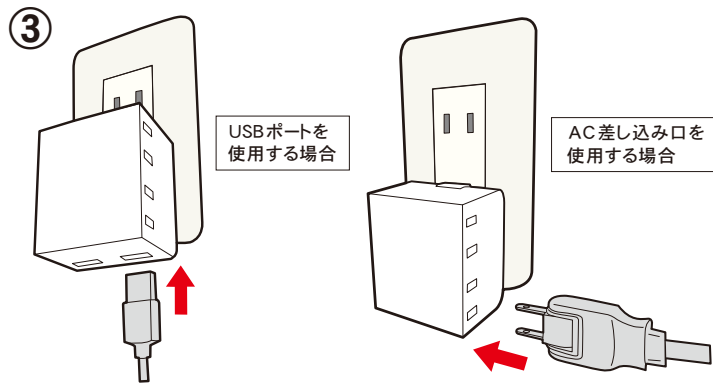

各部の名称とはたらき

USBポート①～②
USBケーブルを接続します。
※合計出力2.4Aまで

AUTO POWER SYSTEM 搭載 (オートパワーシステム)

USBポートに接続されたスマートフォン (Android端末とその他の端末) を自動判別し、その機器に合わせた最適な充電ができます。(使用するケーブルや機器によっては充電できない場合があります)

使いかた

①
お好みの角度まで
プラグを引き出してください。

②
家庭用ACコンセントに
接続する。

USBポートにUSBコネクタを接続する。
またはAC差し込み口にACプラグを接続する。

※安全のため使用後は全ての接続を取りはずしてください。

濡れた状態での充電は、
異常発熱などの原因と
なり大変危険です。