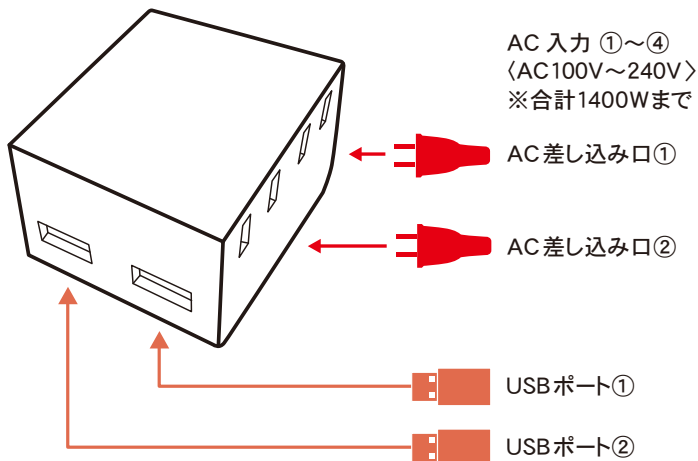

警告

誤った取り扱いをすると、人が死亡または重傷を負うおそれがある内容を示しています。

感電 や 火災 の原因になります。

接続使用される機器の消費電力の
合計が1400Wを超えない範囲で使用してください。

- 許容電力を超える状態で使用しますと、発火するおそれがあります。
- エアコンなど機器の種類によってはタップの使用を禁止している場合があります。使用する機器の取扱説明書に従ってご使用ください。
- ホットプレート・オイルヒーター・電気ストーブ・エアコンなど消費電力が連続的に1000Wを超えるような電気製品には使用しないでください。
- 分解、改造、ショート(短絡)させるなど絶対に行わないでください。
- 指定の用途以外に使用しないでください。
- 屋内専用です。野外で使用しないでください。
- 本製品には、コンセントの電圧変換機能はありません。
- 重い物を載せたり、投げたり、落下や叩くなどの衝撃をあたえないでください。
- 水で濡らしたり、濡れた手で使用しないでください。
- ほこり、湿気の多いところで使用しないでください。
- 火の近くや直射日光の当たる場所など、高温になる場所で使用しないでください。
- プラグのほこりを定期的に取り除いてください。
ほこりがたまり、湿気などで絶縁不良になり、火災・感電の原因になります。
- 本製品本体が熱くなるなど異常があれば直ちにプラグを抜き使用しないでください。
- プラグは根元まで必ず差し込んで使用してください。
プラグがゆるくて抜けそうな場合は使用しないでください。
- 雷が鳴り出したらコンセントに接続している本製品やプラグ、ケーブルに触れないでください。
(落雷により感電するおそれがあります。)
- 使用時以外はプラグを収納してください。
- いたずらや誤飲などを避けるため、子供や幼児の手の届かない所に保管してください。
- 定格電流を超えると保護回路が働き出力を停止します。
2ポート合計で2.4Aを超えないように接続してください。

各部の名称とはたらき

USBポート①～②
USBケーブルを接続します。
※合計出力2.4Aまで

AUTO POWER SYSTEM 搭載 (オートパワーシステム)

USBポートに接続されたスマートフォン (Android端末とその他の端末) を自動判別し、その機器に合わせた最適な充電ができます。(使用するケーブルや機器によっては充電できない場合があります)

使いかた

①
お好みの角度まで
プラグを引き出してください。