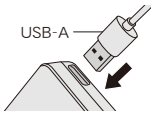

取扱説明書

保管用

TOPLAND®
http://www.topland.jp

使用に際してのご注意

本製品の故障、またはその使用によって生じた直接、間接の損害については弊社はその責をおいけません。本製品を使用中に発生したデータやプログラムの消失、または破損についての保証はいたしかねます。定期的なバックアップなど対策をあらかじめ行ってください。本製品は医療や輸送など、人命及び高度な信頼性を必要とする設備や機器に使用することは意図されていません。これらの用途に本製品を使用しないでください。本製品は電気で動作しますので、発火する危険があります。万一煙が出たり異臭がしたりした場合は、接続している電源から取り外し、弊社お客様センターへご連絡ください。本製品は安全規格に準じた製品です。品質には万全を期しておりますが、ご使用に際しては十分にご注意の上、自己責任においてご使用ください。

安全上のご注意

この取扱説明書は、お使いになる方がいつでも見られる所に必ず、保管してください。ここに記載の注意事項は、製品を安全に正しくお使いいただき、誤った取り扱いによる人への危害や財産への損害を未然に防止する為のものです。

警告 『誤った取り扱いをすると、人が死にまたは、重傷を負う可能性が想定される内容』を含めて、してはならないこと』を示しています。

- ●指定の用途以外に使用しないこと。
- ●分解、改造、ショート(短絡)させるなどは絶対に行わないこと。
- ●濡れた手で触ったり、水などの液体で濡らさないこと。
- ●接続部に液体・金属などの異物が入らないようにすること。
- ●火の近くや直射日光のあたる場所など高温になる場所で使用しないこと。
- ●重い物を載せたり、投げたり、落下や叩くなどの衝撃をあてないこと。
- ●ケーブルは折り曲げる、結ぶ、ねじる、無理に引っ張るなどしないこと。
- ●端子を接続する際は逆向きや、むりにさしこまないこと。
- ●万一、使用中に異常な発熱や異臭、変形などが生じた場合は直ちに使用を中止し、以後は使用しないこと。
- ●火災や事故・故障の原因となります。

注意 『誤った取り扱いをすると、人が傷害を負う可能性や物的損害の発生が想定される内容』を含めて、使用上の注意を示しています。

- ●USB端子を接続する時には、必ずコネクタ部分を持って行い、端子接点部分には直接触らないでください。
- ●使用前に、端子接点部分にゴミや金属片の付着など異常がないか必ず確認し、異常がある場合は接続しないでください。
- ●凍結・結露しない安定した使用環境・温度0℃～35℃範囲内の屋内でご使用ください。
- ●いたずらや誤飲などを避けるため、子供や乳幼児の手の届かない所に保管し、直射日光のあたる場所や高温多湿の場所に放置しないでください。

使用方法

① USBポートを搭載した充電器に接続

◎推奨充電器

- ・スマートフォンに接続する場合
  >出力電流が1A(アンペア)以上
- ・タブレットに接続する場合
  >出力電流が2.1A(アンペア)以上