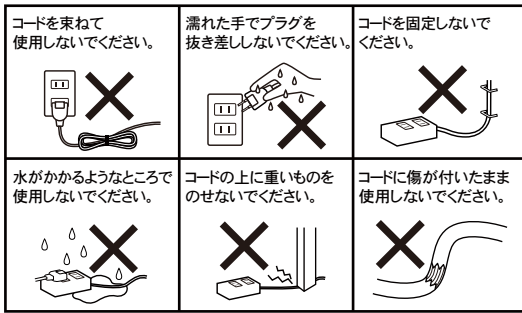

**警告** 感電や火災の原因になります。

- 分解・改造・加工しないでください。
- 合計で1400W以下でご使用ください。
- 水・洗剤・殺虫剤などに浸った場合は使用を中止してください。
- ほこり、湿気の多いところで使用しないでください。
- 電気火災防止のため、プラグは定期的な乾いた布等で掃除してください。
- プラグは根元まで必ず押し込んで使用し、プラグがゆるくて抜けそうな場合は使用しないでください。
- コードを引っ張ったりねじったり折り曲げたり傷ついたりしないでください。
- タップを動かすと電源が切れたり入ったりする場合やコードが熱くなっている場合は、コードの内部が断線しているおそれがあります。発火の原因になりますので使用を中止してください。
- エアコン、食器洗浄機、オイルヒーター、ホットプレートなどの機器にタップを使用しないでください。使用する機器の取り扱い説明書に従ってください。