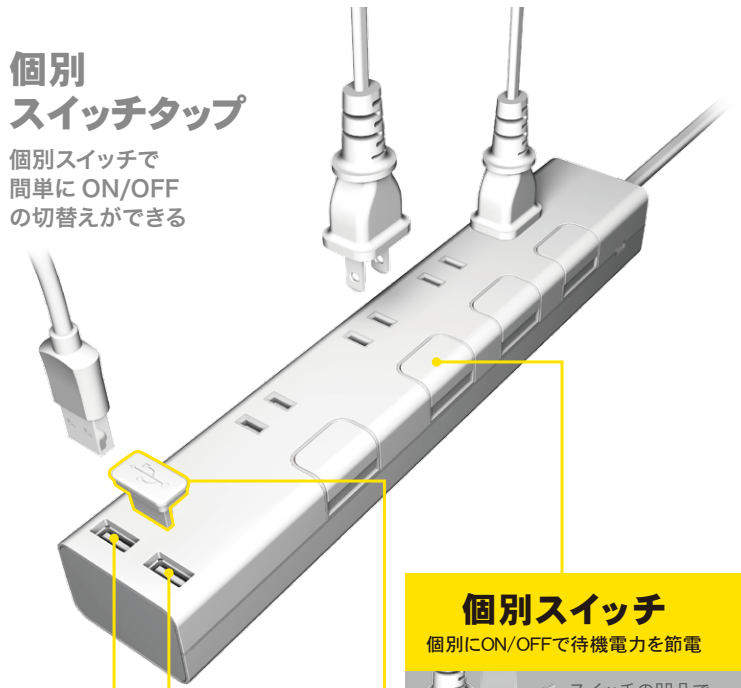

個別スイッチタップ

個別スイッチで簡単にON/OFFの切替えができる

個別スイッチ

個別にON/OFFで待機電力を節電