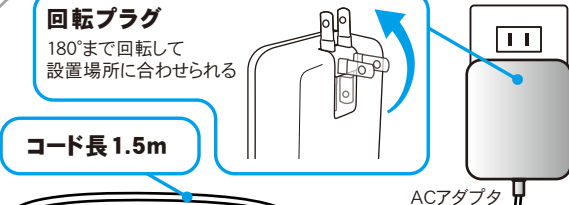

TOPLAND®
USB 電源タップ
延長ポート 8A

USB 充電
4個口 **1.5**m^{コード長}

安全上のご注意

警告・注意 感電 や 火災 の原因になります。

- 分解・改造・加工しないでください。
- コードを引っ張ったりねじったり折り曲げたり傷つけたりしないでください。
- 水・洗剤・殺虫剤などに浸った場合は使用を中止してください。
- 電気火災防止のため、プラグは定期的に乾いた布等で掃除してください。
- ほこり、湿気の多いところで使用しないでください。
- プラグは根元まで必ず押し込んで使用し、プラグがゆるくて抜けそうな場合は使用しないでください。
- コードを動かすと電源が切れたり入ったりする場合やコードが熱くなっている場合は、コードの内部が断線しているおそれがあります。発火の原因になりますので使用を中止してください。
- 時計・磁気テープ・磁気カードなど磁気の影響の恐れがあるものはマグネットに近づけないでください。

回転プラグ

180°まで回転して
設置場所に合わせられる

コード長 1.5m

ACアダプタ

USBポート

USB充電 (USB-Aポート)
4台接続できます

**スマホ・タブレットなどを
急速充電! 合計出力8A**

■AUTO POWER SYSTEM (オートパワーシステム)について

USB 電源タップ 延長ポート 8A

TPUSIC8A-WT

お断り 仕様および外観等は予告なしに変更することがありますのでご了承ください。
本品使用中に機器の破損やデータの消失が生じても、
当社は一切の責任を負いかねますので予めご了承ください。

仕様

- ACアダプタ サイズ:
W70×H80×D30mm
- USBポート サイズ:
W84×H39×D20mm
(コード除く)
- コード長:約 1.5m
- 重量:約 258g
- 入力:AC100V-240V
定格出力:DC5V
合計8A(最大)
- ポート数:4個口