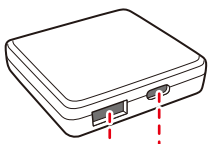

各部のなまえとはたらき

●充電器本体

自動判別機能(smartIC)について

- ★USB-Aポートを使用した場合、自動判別機能が働きます。
- 急速充電に非対応の機器に使用の場合は通常充電しiPadなど高出力が必要な場合は自動で判別し可能な範囲で適度な出力で充電します。
- 「Quick Charge 2.0」「Quick Charge 3.0」「急速充電2」対応機種の場合は急速充電(最大5.0V/1.8A)で充電します。
- ※付属のケーブル以外を使用する場合は対応の充電用ケーブルをご使用ください。

USB-Aポート
 充電用ケーブルを接続します。
 ※USB-Aコネクタ側を接続してください。

コンセントプラグ入力(AC100V~240V)
 家庭用コンセントに接続します。

USB Type-Cポート
 USB Type-Cケーブルを接続します。
 ※お手持ちのUSB Type-C⇔USB Type-Cケーブルを接続して使用できます。
 (USB Type-C⇔USB Type-Cケーブルは付属しておりません。)

★いずれか一つのUSBポートで2.4Aまたは1.8A急速充電をしている場合は実質上空きポート側は出力が不足する為ご使用になれません。
 ★付属のケーブル以外を使用する場合、ケーブルの種類と機器の特性により一部の組合せでご利用にならない場合があります。

●充電用ケーブル(USB Type-C コネクタ)

使いかた

① USBケーブルを接続します 裏面の安全上のご注意を必ずお読みください。

充電器本体のUSBポートに付属のUSB-Aコネクタを接続します。