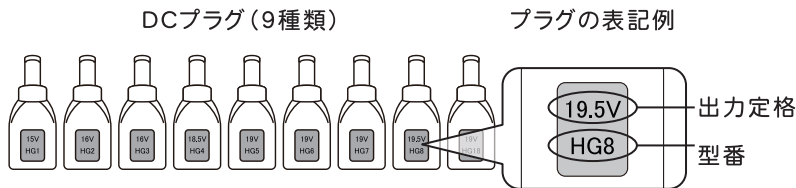

各部名称

交換用DCプラグ型番一覧

※同一メーカーでも異なる差込口の場合があります。

適合表

※お使いになるパソコンの出力定格がご不明な場合は、パソコンに付属の取扱説明書でご確認ください。

メーカー	TOSHIBA		SONY		FUJITSU			IBM
出力定格	15V	19V	16V	19.5V	16V	19V	19.5V	16V
DCプラグ	HG1	HG5 HG6	HG2	HG8	HG2	HG5 HG6	HG8	HG3

メーカー	HP		Panasonic		Acer	SAMSUNG
出力定格	18.5V	19V	16V	19V	19V	19V
DCプラグ	HG4	HG18	HG3	HG5	HG5 HG6	HG7

使い方

- ① ACケーブルをACアダプタ本体に接続してください。
- ② ACコンセント(AC100V~240V)に差し込んでください。
- ③ LEDランプが青く点灯していることを確認してください。
- ④ パソコン本体に適合したDCプラグを接続し、パソコン本体に接続してください。