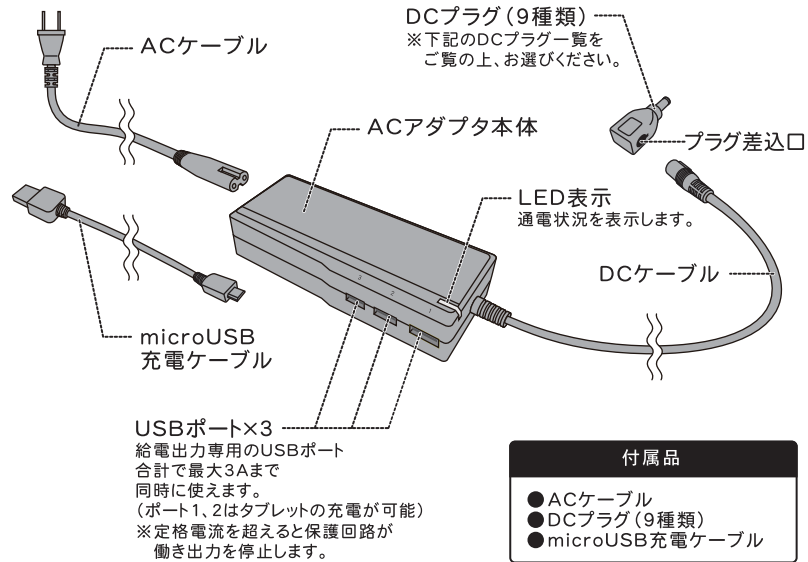

各部名称

交換用DCプラグ型番一覧

※同一メーカーでも異なる差込口の場合があります。

適合表

※お使いになるパソコンの出力定格がご不明な場合は、パソコンに付属の取扱説明書でご確認ください。

メーカー	TOSHIBA		SONY		FUJITSU			IBM
出力定格	15V	19V	16V	19.5V	16V	19V	19.5V	16V
DCプラグ	HG1	HG5 HG6	HG2	HG8	HG2	HG5 HG6	HG8	HG3

メーカー	HP		Panasonic		Acer	SAMSUNG
出力定格	18.5V	19V	16V	19V	19V	19V
DCプラグ	HG4	HG18	HG3	HG5	HG5 HG6	HG7

使い方

- ① ACケーブルをACアダプタ本体に接続してください。
- ② ACコンセント(AC100V~240V)に差し込んでください。
- ③ LEDランプが青く点灯していることを確認してください。
- ④ パソコン本体に適合したDCプラグを接続し、パソコン本体に接続してください。

製品仕様・定格

本体材質: ABS樹脂
 入力電源: AC100V~240V 50Hz/60Hz 1.65A
 出力: パソコン用: DC15V(HG1)、16V(HG2/HG3)、18.5V(HG4)、
 19V(HG5/HG6/HG7/HG18)、19.5V(HG8)
 最大4A 80W
 USBポート: DC5V 3A(合計)

※USBポートと同時に使用する場合には、最大出力が4Aから3.3Aとなります。