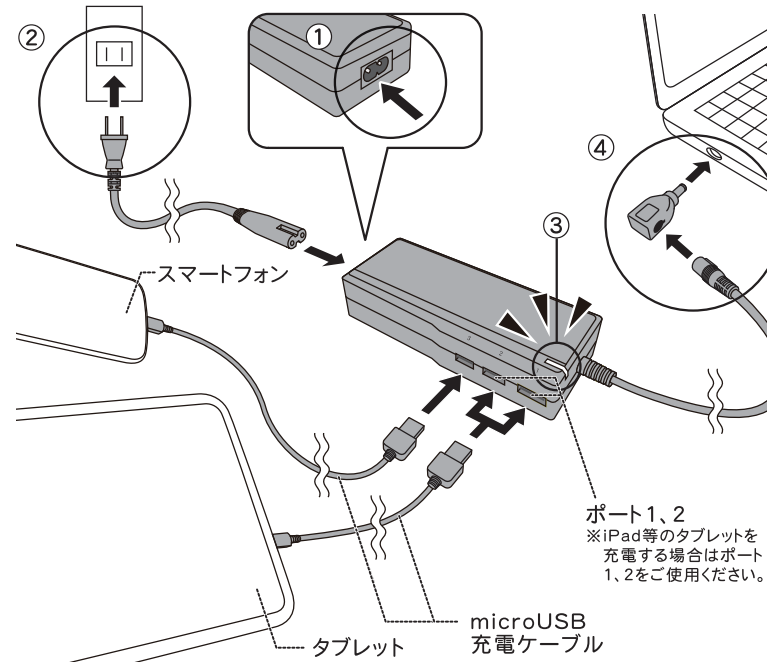

メーカー	HP		Panasonic		Acer	SAMSUNG
出力定格	18.5V	19V	16V	19V	19V	19V
DCプラグ	HG4	HG18	HG3	HG5	HG5 HG6	HG7

使い方

- ① ACケーブルをACアダプタ本体に接続してください。
- ② ACコンセント(AC100V~240V)に差し込んでください。
- ③ LEDランプが青く点灯していることを確認してください。
- ④ パソコン本体に適合したDCプラグを接続し、パソコン本体に接続してください。

製品仕様・定格

本体材質: ABS樹脂
 入力電源: AC100V~240V 50Hz/60Hz 1.65A
 出力: パソコン用: DC15V(HG1)、16V(HG2/HG3)、18.5V(HG4)、
 19V(HG5/HG6/HG7/HG18)、19.5V(HG8)
 最大4A 80W
 USBポート: DC5V 3A(合計)

※USBポートと同時に使用する場合には、最大出力が4Aから3.3Aとなります。