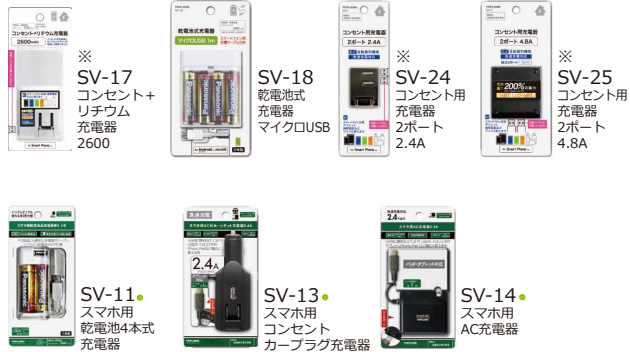

ケータイ・microUSB対応スマートフォン用充電器適合表

適合確認日：2018,09,30

Android (microUSBコネクタ)

※充電ケーブルは付属していません

掲載の商品は地域やお店によっては、お取り扱いのない場合もございます。

記載のない機種は未確認または、ご使用できません。

海外型・コネクタ違いなど
その他
ご利用になれない機種

docomo
L-06C+HT-01/02/03A+hTc-Z+
HT1100+NM706i+NM705i+
M702is/iG

SoftBank
001DL DELL Streak+N82+X02NK+
X01/02/03/04/05HT+X01NK+
X01T+930SC+920SC+821SC+
820SC+805SC+804NK+8045S+
802SE+709SC+708SC+707SC/II+
706SC+706N+
705N+705SC+705NK+702NK/II+
702MO/sMO

au
C100M+HTC10(HTV32)