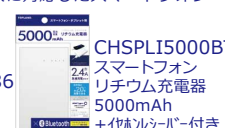

# イヤホン適合表

携帯電話の端子と商品画像に付いたアイコンを参照して適合をご確認ください。

(例えばiPhone6をお持ちの場合、端子は3.5mmイヤホンジャックですので、**ス**のアイコンの付いた商品 (M8400,M8036など) をお使いいただけます。)

適合確認日: 2018,09,30

iPhone専用(3Gを除く)