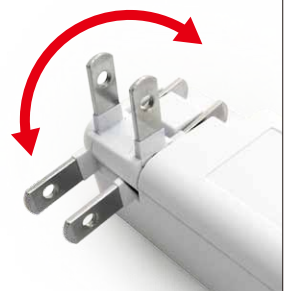

コンセントを使いながら
USB充電ができる

USB

充電ポート付き
電源タップ

コンセント差し込み口 × **2**

USB充電ポート × **2**

スマホ&タブレットが充電できる

●USBポートは合計2Aまで出力可能です。

スマホなら**2台**同時充電できる

※充電用USBケーブルは付属しませんので、別途お求めください。

使用例

- ・スマートフォン・タブレット
- ・加熱式タバコ・音楽プレーヤー
- ・携帯電話機・ゲーム機など

小型&軽量
使いやすいサイズ

携帯性に優れたモバイルタップ

配線しやすい
180°回転プラグ

1400W以下でお使いください。
容量を超えると焼損の恐れがあり、火災の原因になります。

品名：USBモバイルタップミニ
品番：TPP100-WT
J A N : 4936960-112995