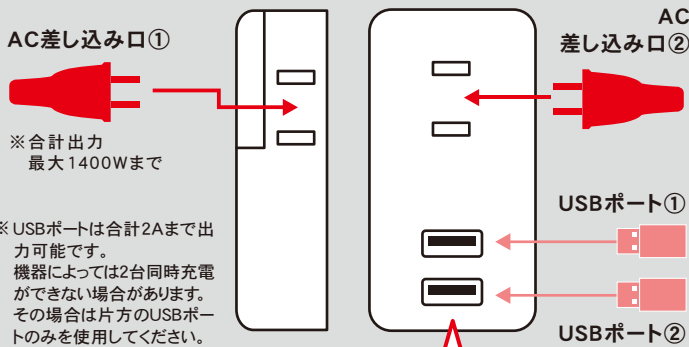

コンセントを使いながら
USB充電ができる

USB

充電ポート付き
電源タップ

コンセント差し込み口 × **2**

USB充電ポート × **2**

スマホ&タブレットが充電できる

●USBポートは合計2Aまで出力可能です。

スマホなら**2台**同時充電できる

※充電用USBケーブルは付属しませんので、別途お求めください。

使用例

- ・スマートフォン・タブレット
- ・加熱式タバコ・音楽プレーヤー
- ・携帯電話機・ゲーム機など

小型&軽量
使いやすいサイズ

携帯性に優れたモバイルタップ

配線しやすい
180°回転プラグ

1400W以下でお使いください。
容量を超えると焼損の恐れがあり、火災の原因になります。

品名：USBモバイルタップミニ
品番：TPP100-WT
J A N : 4936960-112995

- 1Pack 台紙(紙)/プリスター(PET) W82×H170×D29mm(75g)
- ボール Unit 20入 W159×H180×D273mm(1.8kg)
- ケース 120入(20入×6BOX) Carton W285×H383×D503mm(11.5kg)

製品仕様

本体サイズ	W35×H73.5×D24mm(プラグ収納時)
重量	約53g
定格入力	AC100V-240V(50/60Hz) 0.25A(最大)
USBポート	定格出力：DC5V/2A(合計) USBコネクタ：Aタイプ/ポート数：2ポート
コンセント差し込み口	差し込み口：合計1400Wまで 差し込み口数：2口
材質	ABS/PC