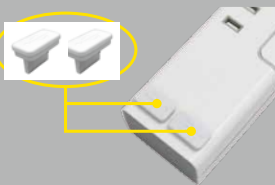

個別 スイッチ

個別にON/OFFで
待機電力を節電

4個口 1.5m^{コード長}

USB^{ポート} | 雷^{ガード} スマホを充電できる

雷ガード付き

雷サージ軽減部品内蔵

雷サージ軽減部品内蔵。
接続している機器のダメージを
軽減します。

雷サージ保護作動ランプ

★雷サージ(誘導雷)とは、落雷によって
生じる瞬間的な高圧電流のことです。
電源コンセントから伝わり接続機器に
ダメージを与えます。

ほこりをガード

USBポート用キャップ×2

ホコリの侵入を防ぐキャップが
付属されています。

USB
電源 2 個口 | 急速充電
合計出力 2.4A

AUTO POWER SYSTEM

オートパワーシステム搭載
スマホ・タブレットに対応

USBポートに接続された機器を自動判別し、
その機器に合わせた急速充電ができます。

シャッター付
コンセント

ランプなし
スイッチ

二重被ふく
コード

耐熱性
樹脂

トラッキング
防止プラグ

雷ガード付

ホワイト

ブラウン

ケース 20入(5入×4BOX)
Carton W371×H263×D368mm(9.7kg)

本体仕様

本体サイズ：W45×H250×D31mm(コード除く)
重量：約340g
コード長：約1.5m

[コンセント差し込み口]

・定格入力：AC125V 14A 合計1400Wまで
・口数：4個口

[USBポート]

・定格出力：DC5V 合計2.4A(最大)
・コネクタ形状：USB-Aタイプ
・ポート数：2個口