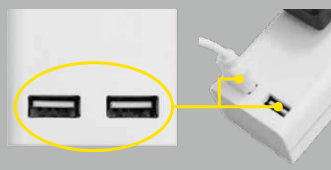

個別 スイッチ

個別にON/OFFで
待機電力を節電

4個口 1.5m^{コード長}

USB^{ポート} | 雷^{ガード} スマホを充電できる

雷ガード付き

雷サージ軽減部品内蔵

雷サージ軽減部品内蔵。
接続している機器のダメージを
軽減します。

雷サージ保護作動ランプ

★雷サージ(誘導雷)とは、落雷によって
生じる瞬間的な高圧電流のことです。
電源コンセントから伝わり接続機器に
ダメージを与えます。

ほこりをガード

USBポート用キャップ×2

ホコリの侵入を防ぐキャップが
付属されています。

USB
電源 2 個口 | 急速充電
合計出力 2.4A

AUTO POWER SYSTEM

オートパワーシステム搭載
スマホ・タブレットに対応

USBポートに接続された機器を自動判別し、
その機器に合わせた急速充電ができます。

シャッター付
コンセント

ランプなし
スイッチ

二重被ふく
コード

耐熱性
樹脂

トラッキング
防止プラグ

雷ガード付

ホワイト

ブラウン