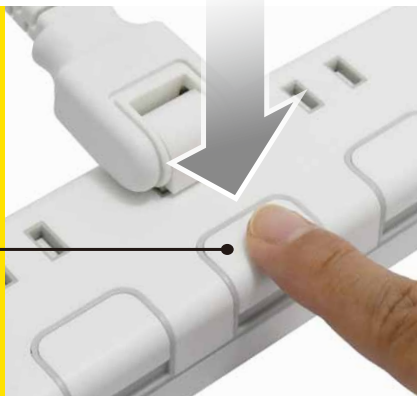

個別 スイッチ

個別にON/OFFで
待機電力を節電

4個口 1.5m^{コード長}

USB^{ポート} | 雷^{ガード} スマホを充電できる

雷ガード付き

雷サージ軽減部品内蔵

雷サージ軽減部品内蔵。
接続している機器のダメージを
軽減します。

雷サージ保護作動ランプ

★雷サージ(誘導雷)とは、落雷によって
生じる瞬間的な高圧電流のことです。
電源コンセントから伝わり接続機器に
ダメージを与えます。

ほこりをガード

USBポート用キャップ×2

ホコリの侵入を防ぐキャップが
付属されています。

USB
電源 2 個口 | 急速充電
合計出力 2.4A

AUTO POWER SYSTEM

オートパワーシステム搭載
スマホ・タブレットに対応

USBポートに接続された機器を自動判別し、
その機器に合わせた急速充電ができます。

シャッター付
コンセント

ランプなし
スイッチ

二重被ふく
コード

耐熱性
樹脂

トラッキング
防止プラグ

雷ガード付

ホワイト

ブラウン