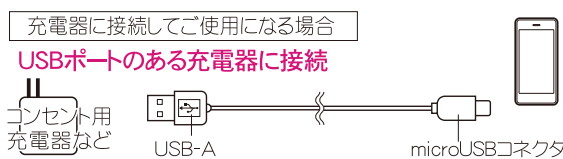

通信・充電ケーブル スマートフォンケーブル2M

商品特長

- データ通信および充電用。
- 2.4A対応。

●タブレットを充電される場合は、出力電流が2.1A(アンペア)以上の充電器のご使用を推奨します。

接続例

電源：USBポート

適合：スマートフォン **docomo au** SoftBank
micro-USB 端子

品名：スマートフォンケーブル2M ホワイト
品番：M8144W
J A N : 4936960-111448

1Pack 商品パッケージサイズ	ブリストア(PET) 台紙(紙)	W58×H160×D33mm(54g)
ボール Unit	20入	W160×H170×D210mm(1.3kg)
ケース Carton	60入 (20入×3BOX)	W490×H180×D215mm(4.2kg)

【仕様】 ケーブルインターフェイス：USB-A⇄microUSBコネクタ/ケーブルの長さ：2m /材質：TPU

■商品に関するお問い合わせ