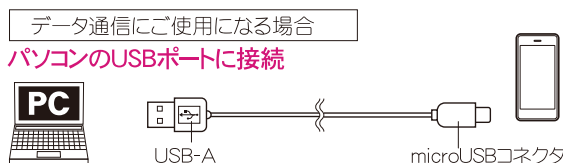

通信・充電ケーブル スマートフォンケーブル2M

商品特長

- データ通信および充電用。
- 2.4A対応。

●タブレットを充電される場合は、出力電流が2.1A(アンペア)以上の充電器のご使用を推奨します。

接続例

電源：USBポート

適合：スマートフォン **docomo au** SoftBank
micro-USB 端子

品名：スマートフォンケーブル2M ホワイト
品番：M8144W
J A N : 4936960-111448

1Pack 商品パッケージサイズ	ブリストア(PET) 台紙(紙)	W58×H160×D33mm(54g)
ボール Unit	20入	W160×H170×D210mm(1.3kg)
ケース Carton	60入 (20入×3BOX)	W490×H180×D215mm(4.2kg)

【仕様】 ケーブルインターフェイス：USB-A⇄microUSBコネクタ/ケーブルの長さ：2m /材質：TPU

■商品に関するお問い合わせ