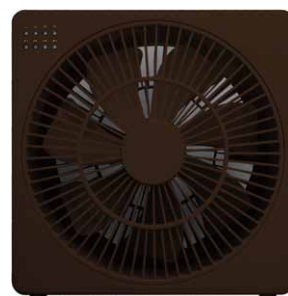

どこでも置ける新しいファンのカタチ

置きたい場所でしっかり送風

どこでも FAN DC ボックスタイプ

- 商品カタログ -

M7205-WT

M7205-BR

しっかり送風できる18cmの羽根(7枚羽根)

柔らかな風を楽しめる7枚羽根を搭載。
フロアでもデスクでもしっかり送風できます。

コンパクトボディで置き場所を選ばない

置きたい場所へ気軽に設置。軽量で持ち運びもラクラク。

収納に便利な薄型ボディ

奥行き7cm。クローゼットや本棚、デスクの中でもスッキリ収納できます。

DC
モーター搭載
省電力・静音

約
電気代
1時間あたり **0.21**円[※]

※1：中風運転時 / 1kWh=27円(税込)で算出
※2：微弱運転時の動作音

省エネ+静音設計 (DCモーター搭載)

DCモーター搭載。1時間当たりの電気代も約0.21円でお財布にもやさしい省エネ設計です。また就寝時にもお使いいただける静音設計。微弱風から強風まで幅広い風を送れます。

 4段階 風量調節	 リズム風	 1H・2H・4H・8H 切タイマー
 18cm 7枚羽	 角度調節	 スマホ充電可能

角度調節機能付き

お好きな角度で送風できます。

充電専用USBポート搭載

お手持ちのUSBケーブルを接続してスマホを充電できます。

ケース Carton 10入(5入×2OX) W650×H285×D460mm(9.1kg)

製品仕様

●風量4段階調整(微弱風・弱風・中風・強風) ●リズム風 ●切タイマー 1/2/4/8時間設定(未設定の場合、8時間で自動オフ) ●7枚羽根(直径18cm)

本体サイズ:210×210×72mm 本体重量:500g(アダプターを除く) 主要材質:ABS樹脂 電源:家庭用コンセント電源(AC100V 50/60Hz 0.3A 消費電力:2W(微弱)~16W(最大)
充電用USB:DC5.0V 1.2A(最大) 電源コード長さ:約1.7m 付属品:専用ACアダプター/取扱説明書(保証書)