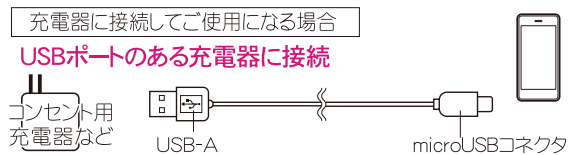

通信・充電ケーブル スマートフォンケーブル 1M

商品特長

- データ通信および充電用。
- 2.4A対応。

●タブレットを充電される場合は、出力電流が2.1A(アンペア)以上の充電器のご使用を推奨します。

接続例

電源：USBポート

適合：スマートフォン **docomo au** SoftBank
micro-USB 端子

品名：スマートフォンケーブル1M ホワイト
品番：M4512
J A N：4936960-111325

1Pack 商品パッケージサイズ プリスター(PET)台紙(紙) W53×H160×D37mm(37g)

ボール Unit 20入 W103×H171×D369mm(1.1kg)

ケース Carton 60入 (20入×3BOX) W335×H190×D381mm(3.7kg)

【仕様】 ケーブルインターフェイス：USB-A⇄microUSBコネクタ/ケーブルの長さ：1m /材質：TPU

■商品に関するお問い合わせ