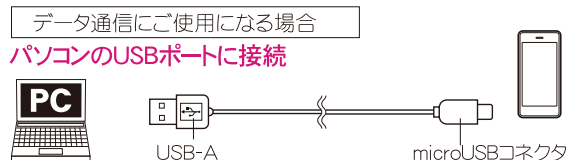

通信・充電ケーブル スマートフォンケーブル 1M

商品特長

- データ通信および充電用。
- 2.4A対応。

●タブレットを充電される場合は、出力電流が2.1A(アンペア)以上の充電器のご使用を推奨します。

接続例

電源：USBポート

適合：スマートフォン **docomo au** SoftBank
micro-USB 端子

品名：スマートフォンケーブル1M ホワイト
品番：M4512
J A N：4936960-111325