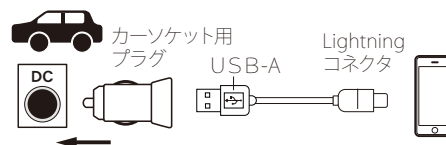

外部電源タイプ **ライトニング カーソケット充電器 1A**

MFi (Made for iPhone) アップル社認証モデル

商品特長

- シガーソケットから充電できます。(DC12V-DC24V対応)
- USB脱着式「充電&データ通信ケーブル」付属。

Lightning コネクタ

Lightning
充電&データ通信
ケーブル付属

接続例

DC12V・24Vのカーソケットに接続