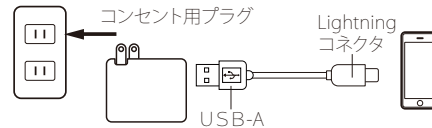

接続例

AC100V~240Vのコンセントに接続

適合機種

2016.09現在

下記のiPhone・iPod・iPadシリーズで使用できます。

Made for

- iPhone 7/7 Plus
- iPhone 6s/6s Plus, iPhone 6/6 Plus
- iPhone SE, iPhone 5S/5C/5
- iPod touch(5th generation)
- iPod nano(7th generation)

品名：ライトニング コンセント充電器 1A

品番：M4330

JAN：4936960-111011

1 Pack 商品パッケージサイズ	ブリストア(PET) 台紙(紙)	W74×H160×D43mm(76g)
ボール Unit	20入	W146×H171×D418mm(1.8kg)
ケース Carton	60入 (20入×3BOX)	W430×H190×D464mm(5.9kg)