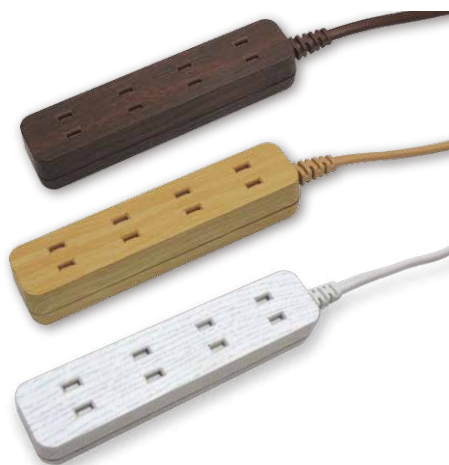

WOOD SERIES

M4249-NW

コードタップ4個口ナチュラルウッド 1.5m

インテリアになじむ コード付きタップ

インテリアに合う
木目調コードタップです。
床はもちろん、卓上での使用にも
おすすめのデザインです。

ホコリをシャットアウト

シャッター付き
コンセント差し
込み口。
ホコリの侵入を
防ぎます。

雷ガード付き

雷サージ軽減
部品内蔵。*
落雷時に接続
機器のダメージを
軽減します。

耐熱性 樹脂

二重 被ふく コード

トラッキング 防止プラグ

*雷サージとは... 落雷時、雷の影響で発生する過電圧や過電流のこと。
配電線や通信ケーブルなどを通して屋内の電気機器に侵入しパソコンや家電製品などを破損させる恐れがあります。

ダークウッド

品名: コードタップ4個口
ダークウッド1.5m

品番: M4249-DW

JAN: 4936960 112155

品名: コードタップ4個口
ナチュラルウッド1.5m

品番: M4249-NW

JAN: 4936960 112162

品名: コードタップ4個口
ホワイトウッド1.5m

品番: M4249-WW

JAN: 4936960 113282

1Pack 台紙(紙)/ブリストア(PET)
商品パッケージ W118×H250×D36mm(290g)

ボール 5入
Unit W121×H261×D191mm(1.6kg)

ケース 15入(5入×3BOX)
Carton W203×H280×D389mm(5.1kg)

本体サイズ:W35×H155×D33(mm)(コード除く) 重量:約233g コード長:約1.5m 差し込み口:125V 15A 合計1500Wまで 差し込み口数:4個口 [雷サージ軽減部品] 最大サージ電圧:6000V/制限電圧:400V

TOPLAND
Charge for the Next Motion

＜お問い合わせ先＞
株式会社トップランド 営業本部
〒427-0033 静岡県島田市相賀2508-23
TEL:0547-35-6776 FAX:0547-35-6889

トップランド 検索
▶http://www.topland.co.jp