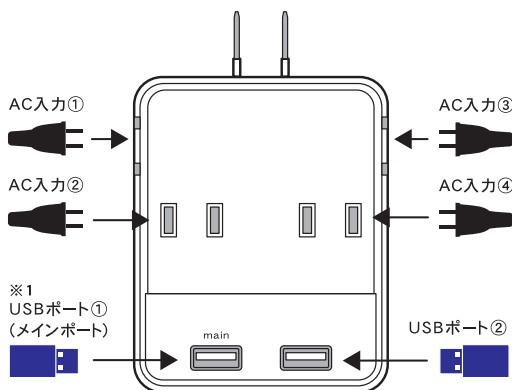

4

雷ガード付き

雷サージから接続機器を守る

CONCENT & USB PORT

**コンセント電源
+USB充電**

家庭用コンセントタップ(4個口)+USB充電ポート付き。
コンセントを使いながら、スマートフォンや音楽プレーヤーなどを
充電することができます。

[使用例]

- コンセントは合計1400Wまで
- USBポートは合計3.4Aまで出力可能です。

スマホやタブレット充電OK!

お手持ちの充電ケーブルを
USBポートに接続して、コンセントから
iPhone・スマートフォン・タブレットなどを
充電できます。

USB充電口2個付き

スマートフォン・タブレット・ゲーム機...etc
スマホ2台同時充電できます。

雷ガード付き

[雷サージ軽減部品(本体内置)]
最大サージ電圧:6000V/制限電圧:400V

収納できるコンセントプラグ

180度回転する収納式プラグだから、
持ち運びに便利!