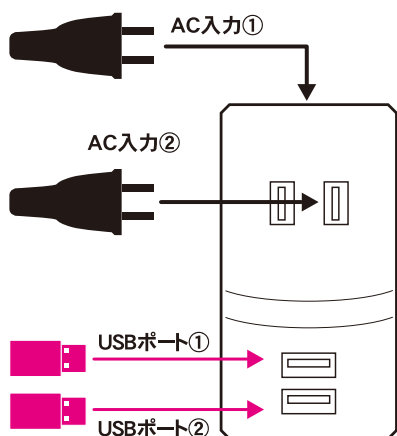

# 2

CONCENT & USB PORT

## コンセント電源 + USB充電

家庭用コンセントタップ(2個口)+USB充電ポート付き。  
コンセントを使いながら、スマートフォンや音楽プレーヤーなどを充電することができます。

コンセントとUSBの複合電源タップ

**【使用例】**

※USBポートは合計2.1Aまで出力可能です。

**スマホやタブレット充電OK!**

お手持ちの充電ケーブルをUSBポートに接続して、コンセントからiPhone・スマートフォン・タブレットなどを充電できます。

**USB充電口2個付き**

スマートフォン・タブレット・ゲーム機...etc  
スマホ2台同時充電できます。

品名: USBスマートタップ2.1A  
品番: M4066  
JAN: 4936960 109124

- 1Pack (台紙/紙)/プリスター(PET) (商品パッケージ) W75×H170×D45mm(76.0g)
- ボール Unit 20入 W140×H180×D365mm(1.8kg)
- ケース Carton 60入(20入×3BOX) W375×H200×D440mm(7.8kg)