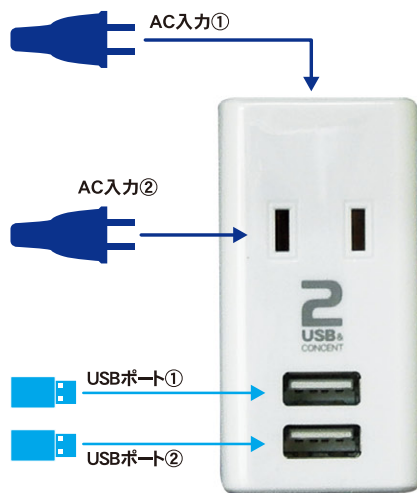

2

CONCENT & USB PORT

コンセント電源 + USB充電

家庭用コンセントタップ(2個口)+USB充電ポート付き。
コンセントを使いながら、スマートフォンや音楽プレーヤーなどを充電することができます。

【使用例】