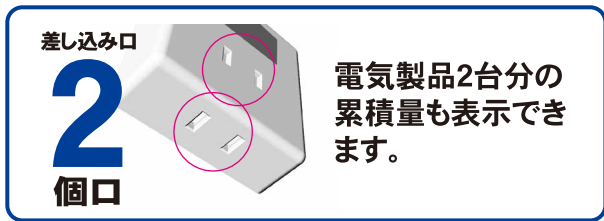

気になる
電気製品の

コンセントにつなぐだけで
電気代がみえる!

電力表示器

elemoni
エレモニ

4種類の電力情報を表示!

- ① (累計) 電気料金
- ② 1時間あたりの電気料金
- ③ (累計) 使用電力量
- ④ 消費電力

品名: 電力表示器 エレモニ

品番: M075