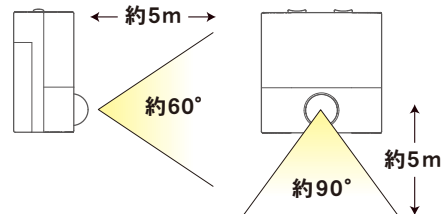

廊下

玄関

階段

寝室

※乾電池は別売です

センサー範囲

周囲が暗くなると人感センサーが働き、人や動物などの動きに反応してライトが自動点灯します。

●最大上下角度

●最大左右角度

※検知範囲は使用状況により変わることがあります。

LEDSEBT4-NW

乾電池式 LEDセンサーライト

JANコード：4936960 112544

商品パッケージ：W120×H205×D65mm/重量：150g

ボール/10入：W251×H196×D343mm/重量：1.6kg

ケース/40入：W358×H415×D523mm/重量：7.5kg

製品仕様

- 使用電池：単3形乾電池×4本(別売) ●光源：LED×6灯
- 自動点灯時間：AUTO時 約15秒間 (人を検知すると自動で点灯し、自動で消灯します。)
- 点灯開始角度：約12°以下 ●センサー：明暗人感センサー
- サイズ：W80×H82×D43mm ●重量：約75g(乾電池除く)
- 電池寿命：センサーモード時 約100日(1日20回15秒点灯(High点灯))

※使用環境や電池の性能により異なります。