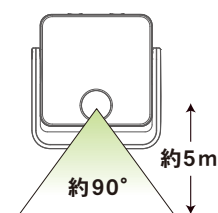

室内

玄関前

ガレージ

倉庫

※乾電池は別売です

センサー範囲

周囲が暗くなると人感センサーが働き、人や動物などの動きに反応してライトが自動点灯します。

●最大上下角度

●最大左右角度

※検知範囲は使用状況により変わることがあります。

LEDSEBT360-WT 乾電池式 LEDセンサーライト360°

JANコード: 4936960 112568
商品パッケージ: W120×H205×D065mm/重量:220g
ボール/10入: W251×H196×D343mm/重量:2.3kg
ケース/40入: W358×H415×D523mm/重量:10kg

製品仕様

- 使用電池:単3形乾電池×4本(別売) ●光源:LED×19灯
- 自動点灯時間:AUTO時 約15秒間 (人を検知すると自動で点灯し、自動で消灯します。)
- 点灯開始照度:約1lx以下 ●センサー:明暗人感センサー
- サイズ:W91.5×H96.5×D42mm ●重量:約120g(乾電池除く)
- 電池寿命:センサーモード時 約100日(1日20回15秒点灯(High点灯))