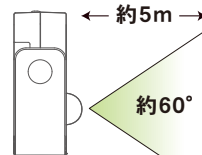

室内

玄関前

ガレージ

倉庫

※乾電池は別売です

センサー範囲

周囲が暗くなると人感センサーが働き、人や動物などの動きに反応してライトが自動点灯します。

●最大上下角度

●最大左右角度

※検知範囲は使用状況により変わることがあります。

LEDSEBT360-WT 乾電池式 LEDセンサーライト360°

JANコード: 4936960 112568
商品パッケージ: W120×H205×D065mm/重量:220g
ボール/10入: W251×H196×D343mm/重量:2.3kg
ケース/40入: W358×H415×D523mm/重量:10kg

製品仕様

- 使用電池:単3形乾電池×4本(別売) ●光源:LED×19灯
- 自動点灯時間:AUTO時 約15秒間 (人を検知すると自動で点灯し、自動で消灯します。)
- 点灯開始照度:約1lx以下 ●センサー:明暗人感センサー
- サイズ:W91.5×H96.5×D42mm ●重量:約120g(乾電池除く)
- 電池寿命:センサーモード時 約100日(1日20回15秒点灯(High点灯))