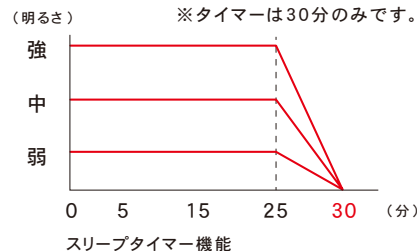

LEDナイトライト

コンセント+充電式

電球色 相当

屋内専用

持ち運び自由な充電式 暗闇でも押しやすい正面ボタン

※約3秒かけてゆっくりと点灯していきます。

使用シーン

ベッドサイドや暗所での廊下移動に

スリープタイマー機能

消灯5分前になると照度を徐々に落とし、消灯が近いことをお知らせします。そのままゆっくりと消灯させるタイマー機能です。

内蔵のニッケル水素充電電池の交換はできません。
使用頻度にもよりますが充電電池の寿命は約3年です。

LEDNTACNI-NW 充電式 LEDナイトライト

JANコード: 4936960 112575
商品パッケージ: W130×H205×D065mm/重量:253g
ボール/10入: W271×H196×D343mm/重量:2.7kg
ケース/40入: W358×H415×D563mm/重量:11.5kg

製品仕様

- ●入力:AC100V 50Hz/60Hz ●光源:LED×18灯
- ●内蔵電池:ニッケル水素電池(3.6V 650mAh)
- ●充電時間:約7時間 ●充電電池使用時間:強点灯で約4時間
- ●サイズ:W100×H75×D35mm ●重量:約160g
- ●タイマー機能:30分モード