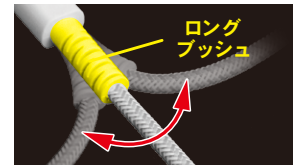

スリムデザイン **14mm** 薄さ

HI-SPEED

スマホ・タブレットをスピード充電!

①

②

③

- ① ■品名: スマートフォン コンセント充電器2.4A スリム
タフケーブル ホワイト
■品番: CHSPAC24T-WT ■JAN: 4936960-115040
- ② ■品名: スマートフォン コンセント充電器2.4A スリム
タフケーブル ブラック
■品番: CHSPAC24T-BK ■JAN: 4936960-115057
- ③ ■品名: スマートフォン コンセント充電器2.4A スリム
タフケーブル ピンク
■品番: CHSPAC24T-PK ■JAN: 4936960-115064

■ 屈曲に強いロングブッシュ

■ 切れにくいケーブル

電源: AC 100V-240V

適合: スマートフォン docomo au SoftBank
micro-USB 端子

iPhone・Type-C・携帯電話(ガラケー)
別売のアダプター・ケーブルを使用して充電できます。

1Pack プリスター(PET) W87×H160×D40mm(105.5g)
商品パッケージサイズ 台紙(紙)

20入 W172×H170×D387mm(2.5kg)