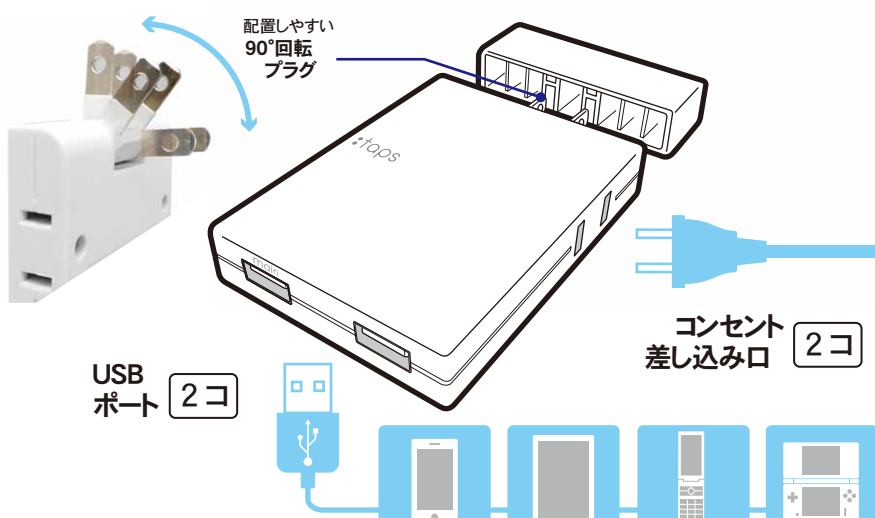

USB付きスリムタップ2.4A

2コンセント 2USBポート

コンセントとUSBの複合電源タップ

14mm

薄型タイプ

厚み 14 ミリのスリムサイズ。持ち運びや設置に便利です。

携帯用キャップ付

プラグを保護し、持ち運び時には他の物を傷つける恐れがありません。

2.4A

合計 2.4A 出力の USB ポート

高出力で接続機器を急速充電できます。*

*充電用USBケーブルは付属しません。

スマートフォン・タブレット・ゲーム機などを接続できます*

キャップ装着時

[製品仕様]

- 本体サイズ：約W60×H101×D14mm (キャップ装着時)
(コード、プラグ部除く)
- 重量：約80g

[コンセント差し込み口]

- 差し込み口：100V/合計 1400Wまで
- 差し込み口：2口

[USBポート]

- 定格入力：AC100V (50/60Hz) 0.3A (最大)
- 定格出力：DC5.0V/合計2.4A(最大)
- USBポート：Aタイプ/ポート数：2個口

室内専用 MADE IN CHINA

品名：USB付スリムタップ 2.4A
品番：TPSLUS24-WT
J A N : 4936960-113350