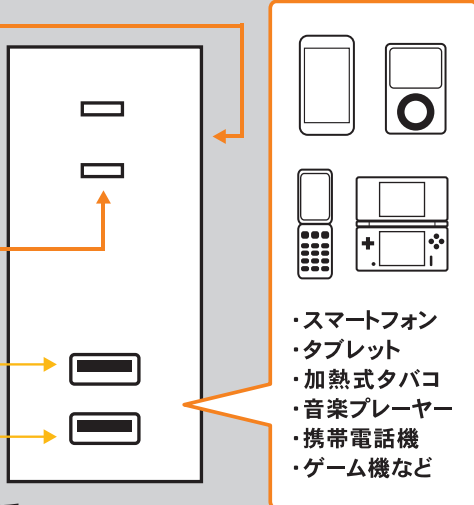

コンセントを使いながら
USB充電ができる

USB

充電ポート付き
電源タップ

コンセント差し込み口 × **3**

USB充電ポート × **2**

使用例

AC差し込み口①

AC差し込み口②

AC差し込み口③

USBポート①

USBポート②

※合計出力最大1400Wまで
※USBポートは合計3.4Aまで出力可能です。

スマホ&タブレットを同時充電!!

スマホなら**2台**同時充電できる

※充電用USBケーブルは付属しませんので、別途お求めください。

小型&軽量
使いやすいサイズ

ケース 80入(20入×4BOX)
Carton W327×H383×D383mm(11.0kg)

■ 製品仕様

本体サイズ	W40×H90×D30.5mm(プラグ収納時)
重量	約85g
定格入力	AC100V(50/60Hz) 0.4A(最大)
USBポート	定格出力:DC5V/3.4A(合計) USBコネクタ:Aタイプ/ポート数:2ポート
コンセント差し込み口	差し込み口:合計1400Wまで 差し込み口数:3口
材質	ABS/PC
雷サージ	最大サージ電圧:6000V 制限電圧:400V ※本製品は雷撃雷等を受けた場合、接続機器を保護できない場合があります。