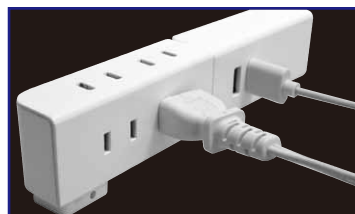

# Tap in Bag

持ち歩けるタップ

コンセントの少ない外出先で活躍!

★開閉式ボディでコンセントプラグの出し入れが素早くカンタンにできます。

携帯 / 収納時

開閉時

使用時

接続機器に合わせて**自動で急速充電\*** **AUTO POWER SYSTEM**  
USB充電ポート付き

※USBポートに接続されたスマートフォンを自動判別し、その機器に合わせた急速充電ができます。

充電用USBケーブルは付属しません。別途お求めください。

合計  
出力  
**2.4A**

[製品仕様]

本体サイズ: (携帯時) W64×H87×D23mm  
(使用時) W38×H160×D23mm (プラグ部分除く)  
本体重量: 103g

[コンセント差し込み口]

差し込み口: 100V/合計1400Wまで  
差し込み口数: 4口